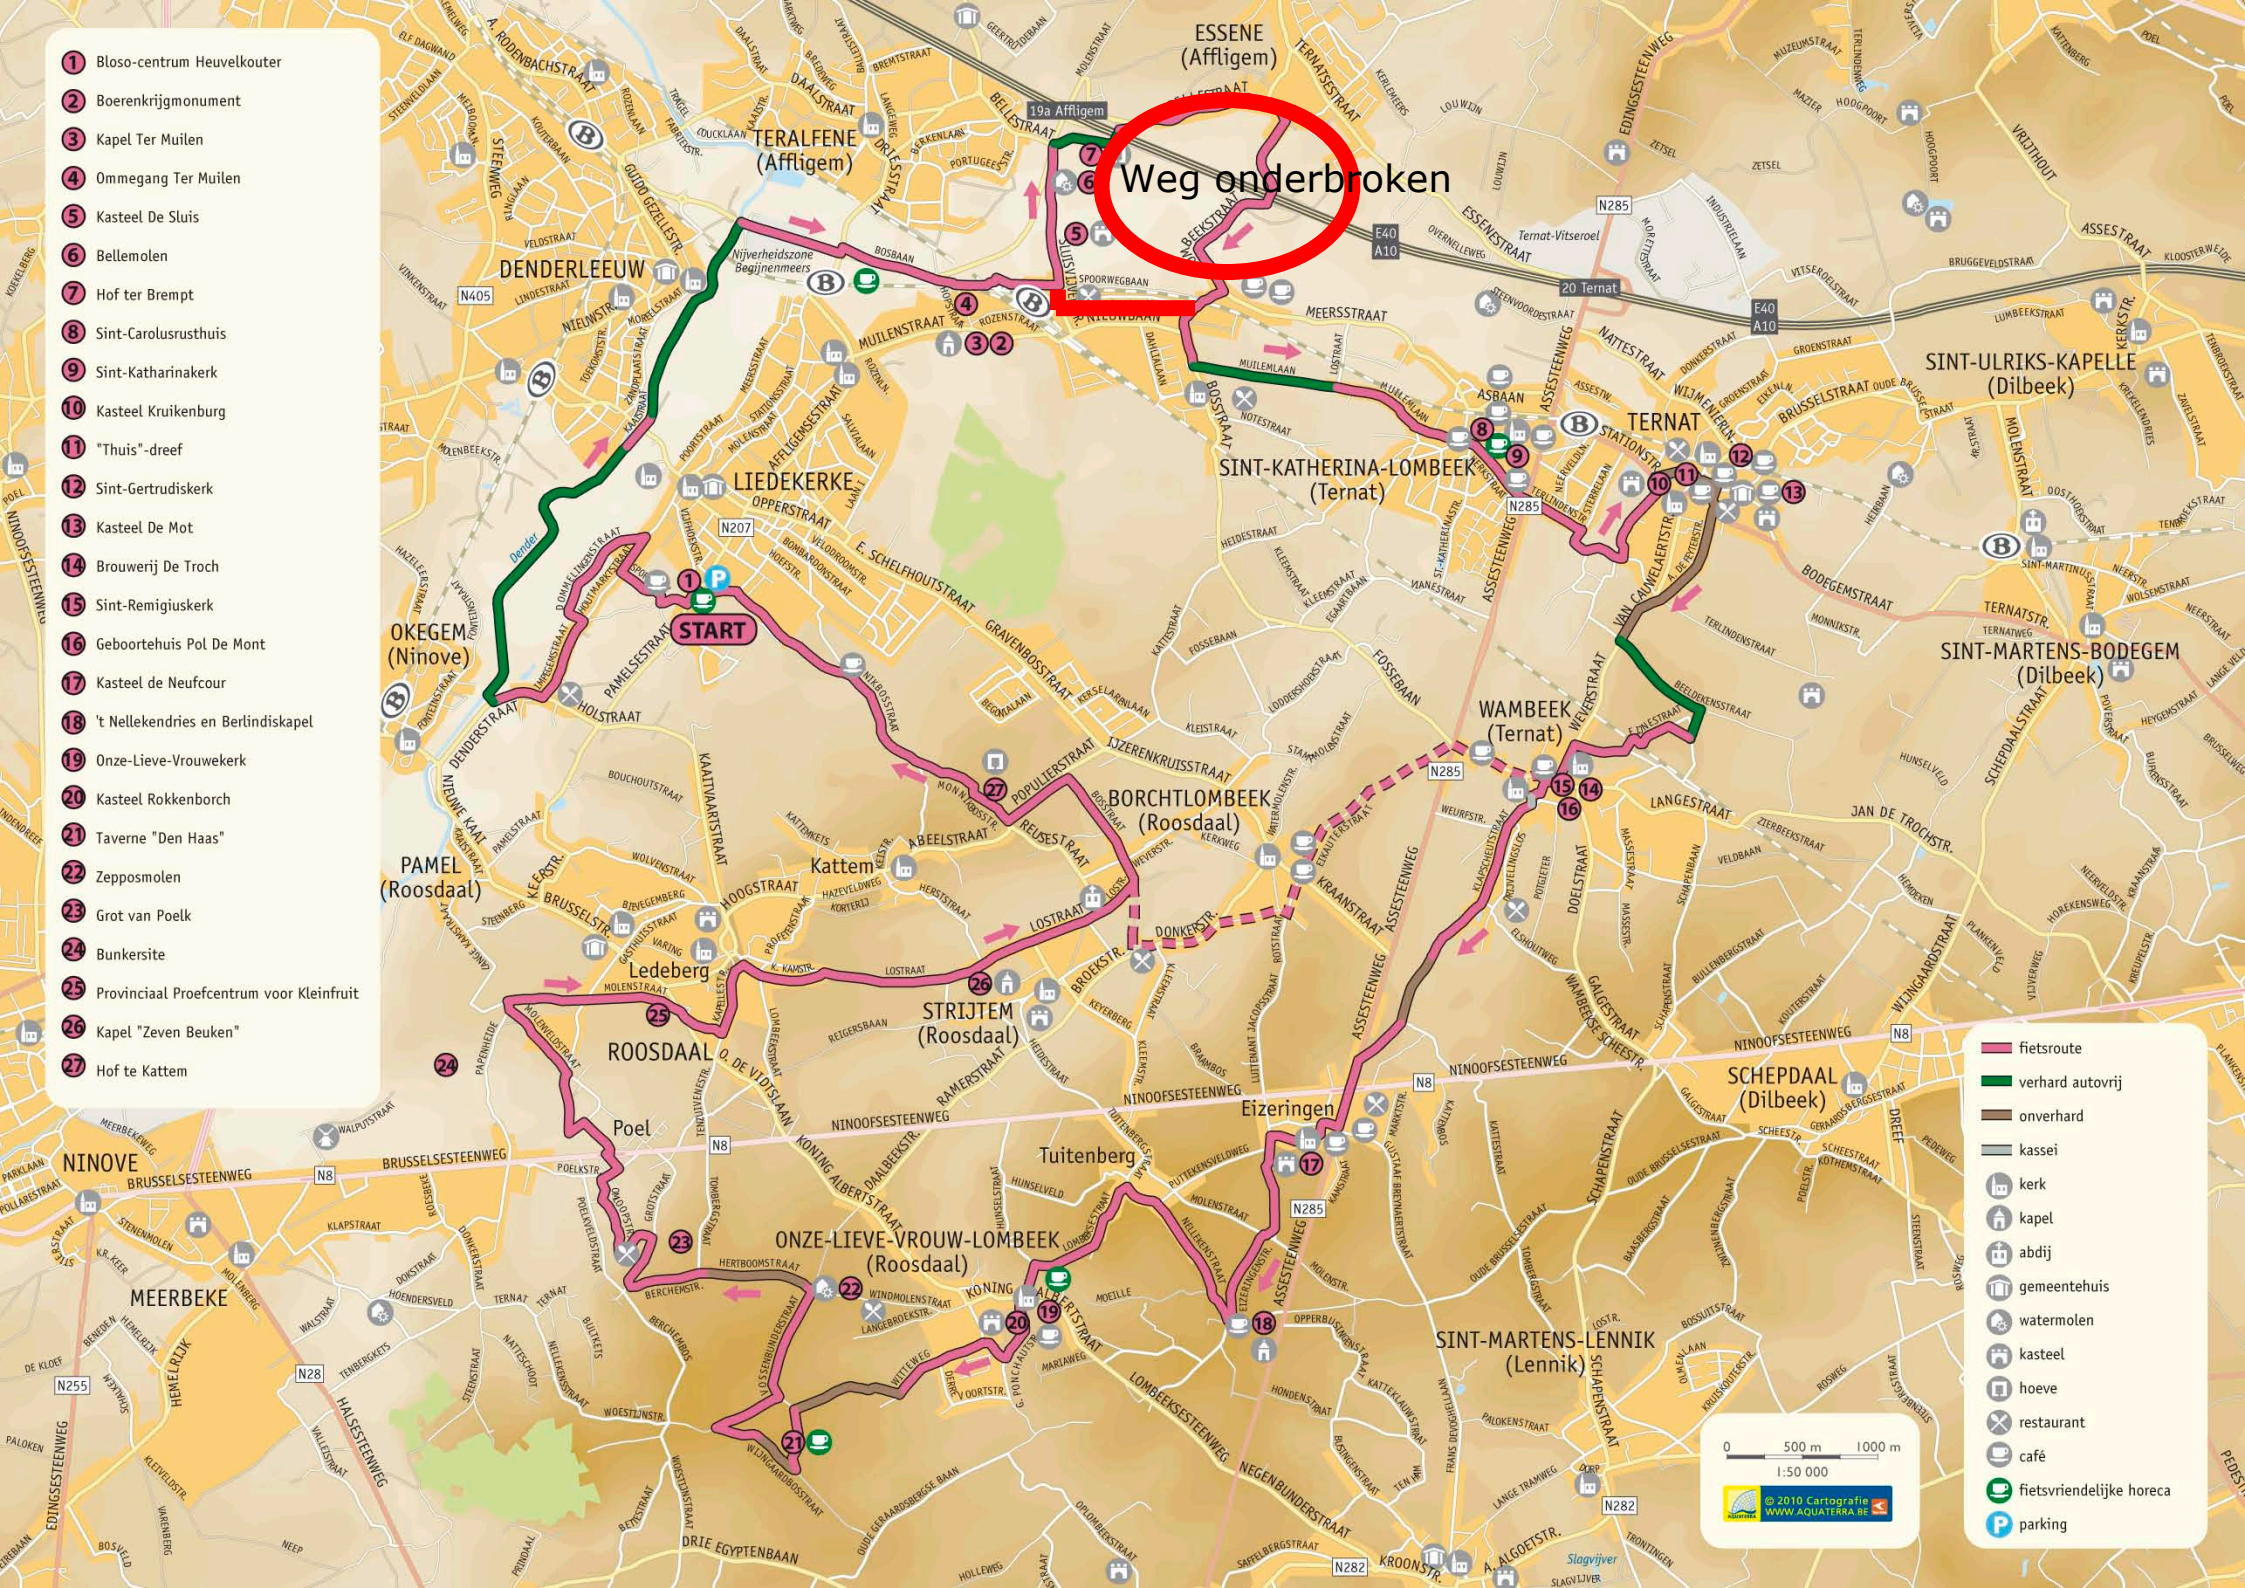

- 1 Bloso-centrum Heuvelkouter
- 2 Boerenkrijgmonument
- 3 Kapel Ter Muilen
- 4 Ommegang Ter Muilen
- 5 Kasteel De Sluis
- 6 Bellemolen
- 7 Hof ter Brempt
- 8 Sint-Carolusruithuis
- 9 Sint-Katharinakerk
- 10 Kasteel Kruikenburg
- 11 "Thuis"-dreef
- 12 Sint-Gertrudiskerk
- 13 Kasteel De Mot
- 14 Brouwerij De Troch
- 15 Sint-Remigiuskerk
- 16 Geboortehuis Pol De Mont
- 17 Kasteel de Neufcour
- 18 't Nellekandries en Berlindiskapel
- 19 Onze-Lieve-Vrouwekerk
- 20 Kasteel Rokkenborch
- 21 Taverne "Den Haas"
- 22 Zepposmolen
- 23 Grot van Poelk
- 24 Bunkersite
- 25 Provinciaal Proefcentrum voor Kleinfruit
- 26 Kapel "Zeven Beuken"
- 27 Hof te Kattem

Weg onderbroken

— fietsroute
— verhard autovrij
— onverhard
 kassei

kerk
 kapel
 abdij
 gemeentehuis
 watermolen
 kasteel
 hoeve
 restaurant
 café
 fietsvriendelijke horeca
 parking

0 500 m 1000 m
 1:50 000
 © 2010 Cartografie
 WWW.AQUATERRA.BE