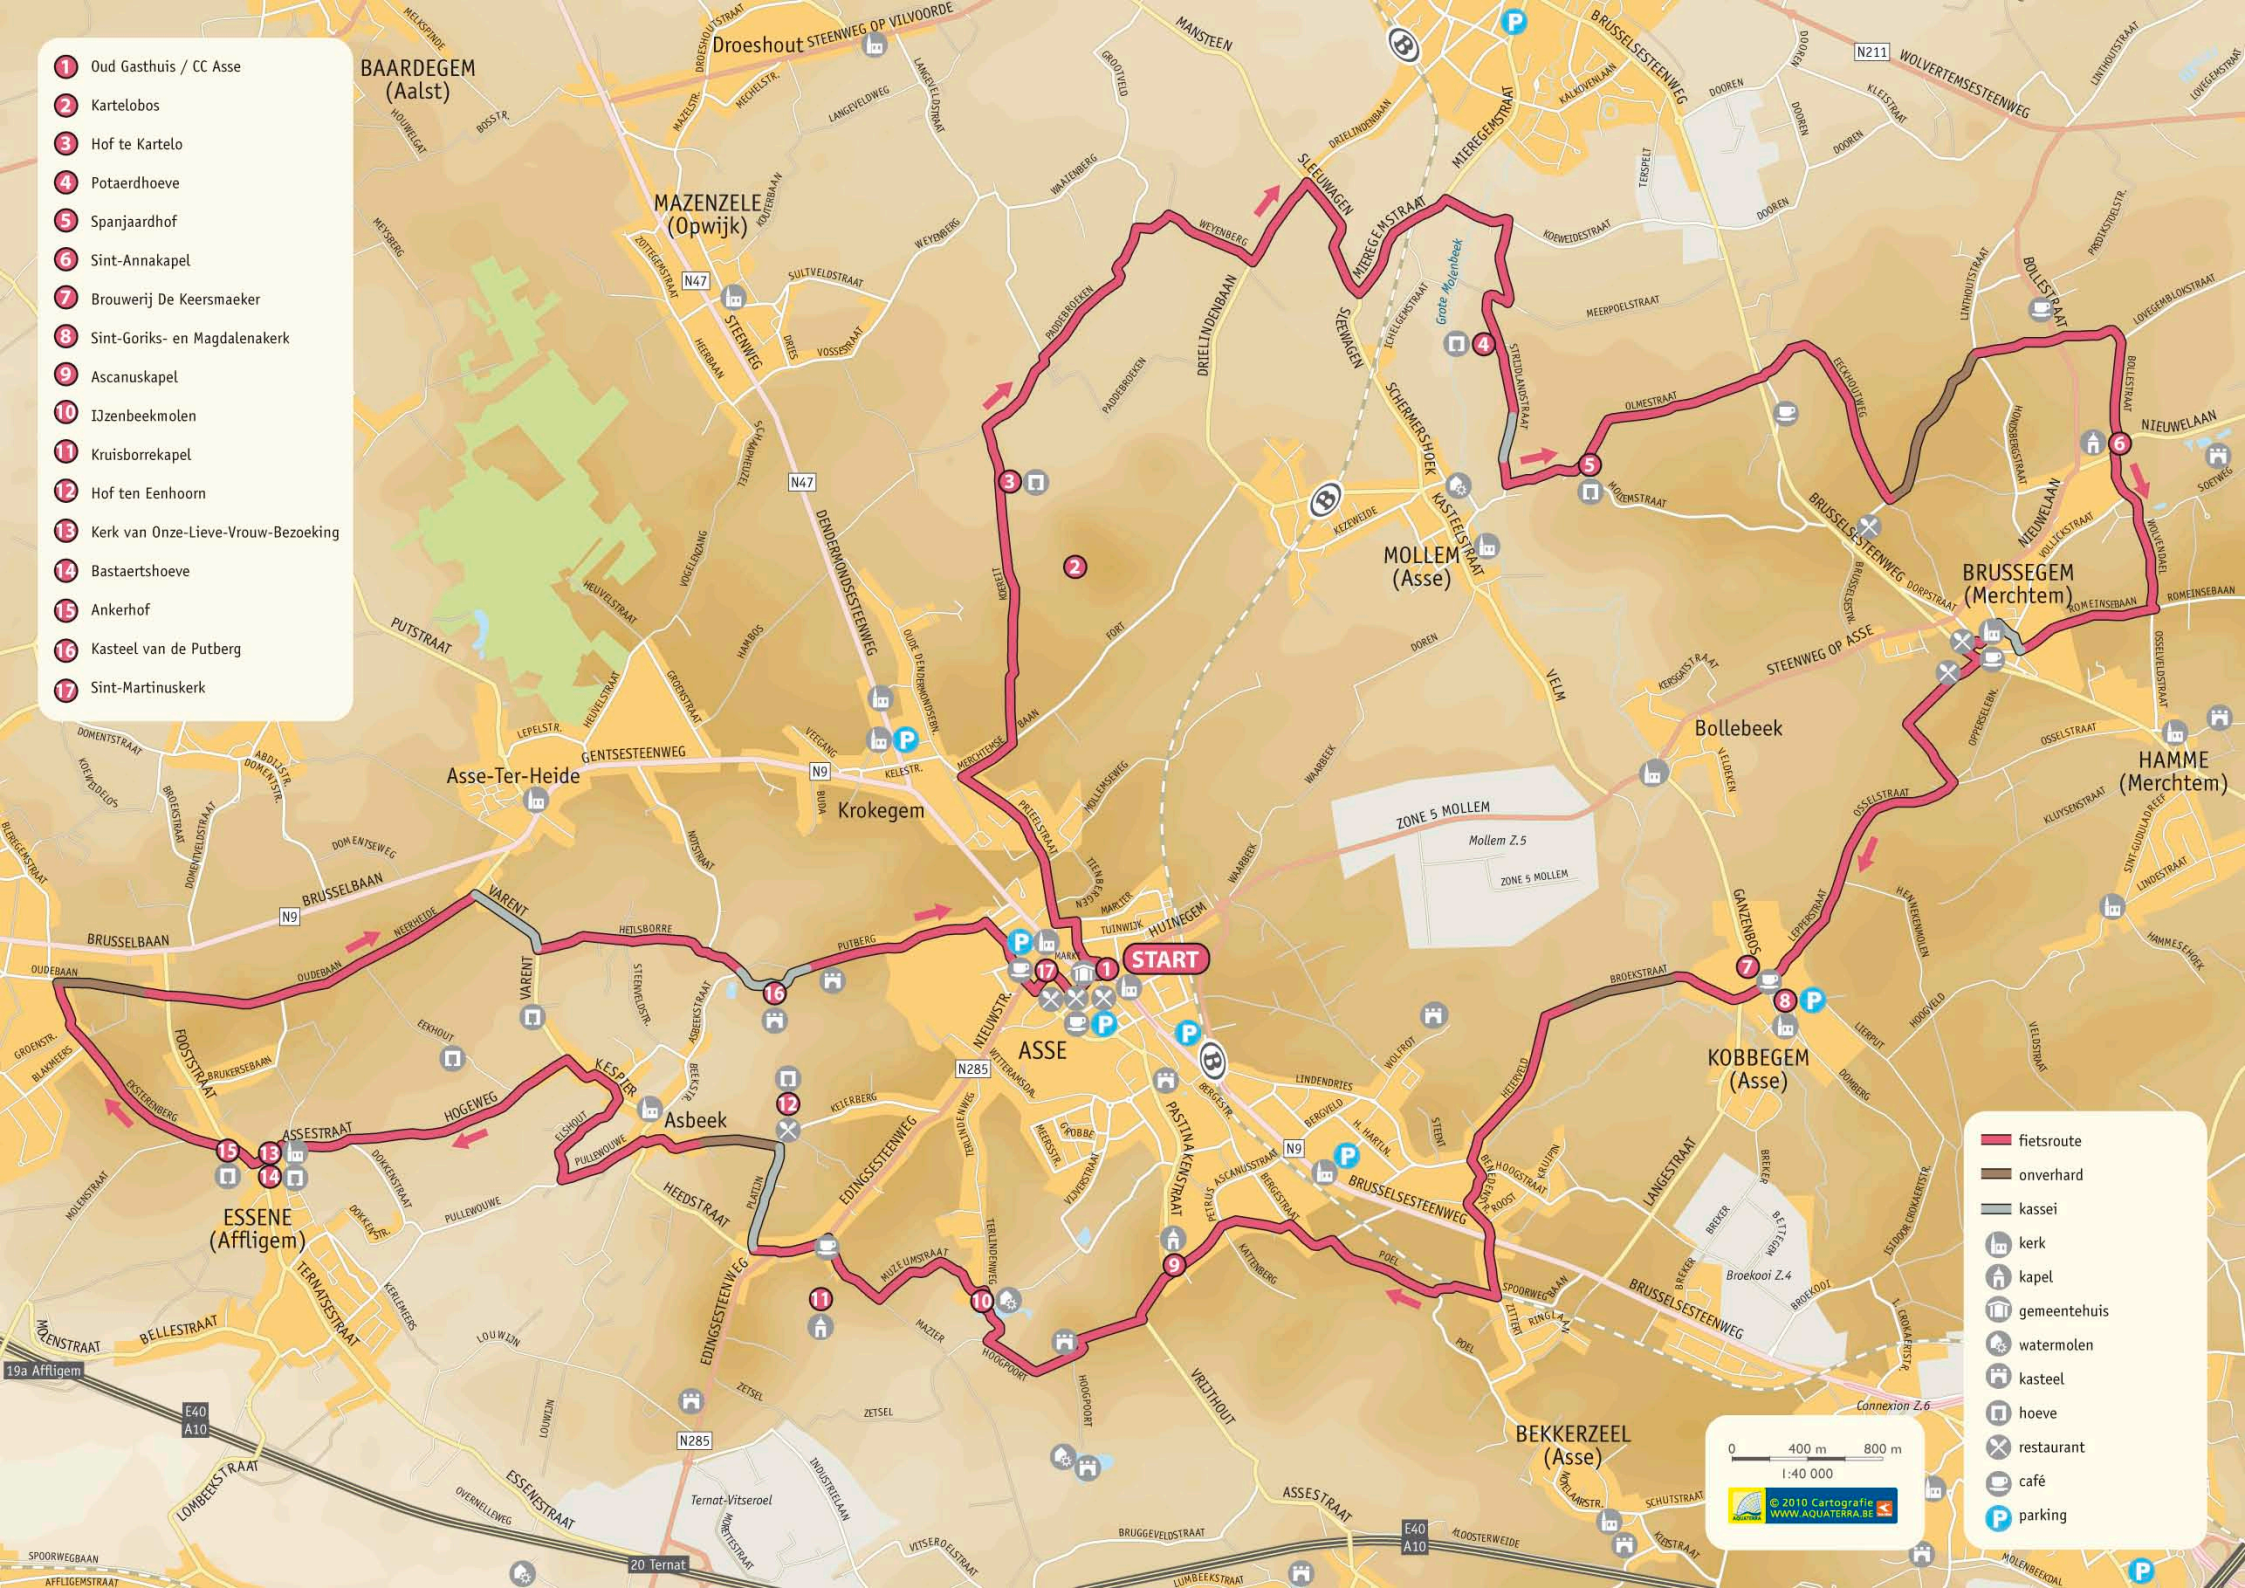

- 1 Oud Gasthuis / CC Asse
- 2 Kartelobos
- 3 Hof te Kartelo
- 4 Potaerdhoeve
- 5 Spanjaardhof
- 6 Sint-Annakapel
- 7 Brouwerij De Keersmaeker
- 8 Sint-Goriks- en Magdalenakerk
- 9 Ascanuskapel
- 10 IJzenbeekmolen
- 11 Kruisborrekapel
- 12 Hof ten Eenhoorn
- 13 Kerk van Onze-Lieve-Vrouw-Bezoeking
- 14 Bastaertshoeve
- 15 Ankerhof
- 16 Kasteel van de Putberg
- 17 Sint-Martinuskerk

	fietsroute
	onverhard
	kassei
	kerk
	kapel
	gemeentehuis
	watermolen
	kasteel
	hoeve
	restaurant
	café
	parking

0 400 m 800 m
1:40 000
© 2010 Cartografie
WWW.AQUATERRA.BE