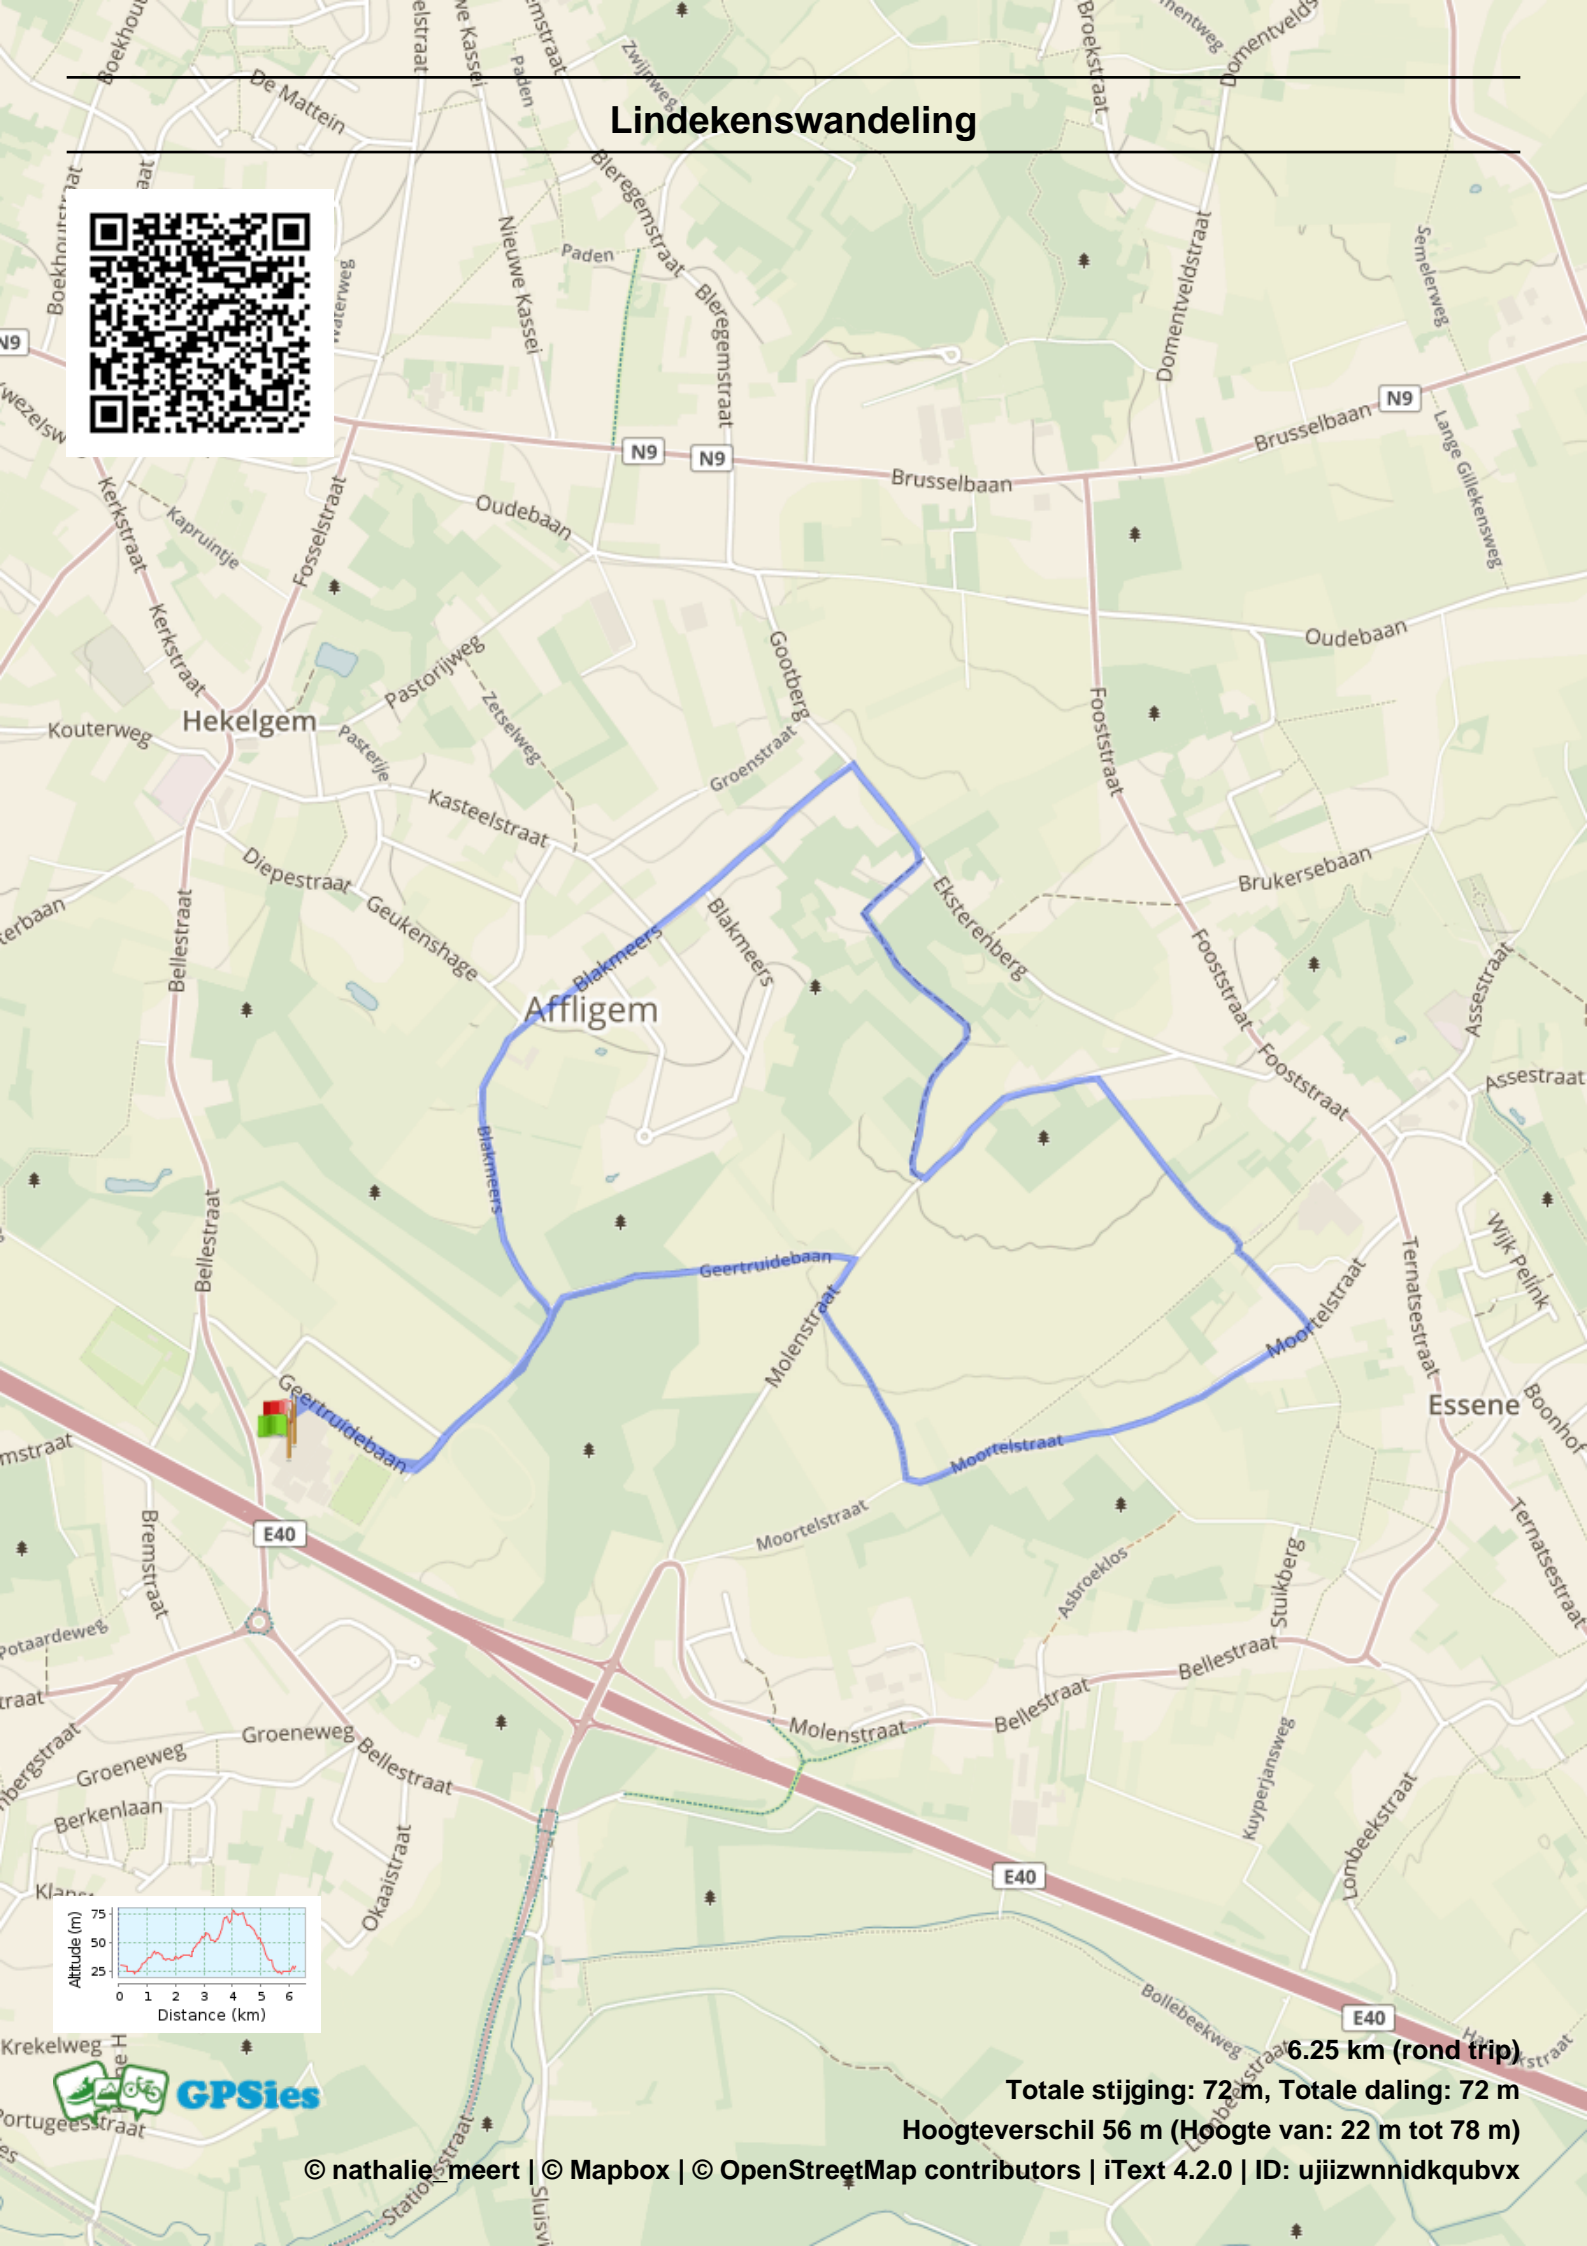

# Lindekenswandeling

6.25 km (rond trip)

Totale stijging: 72 m, Totale daling: 72 m

Hoogteverschil 56 m (Hoogte van: 22 m tot 78 m)