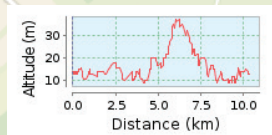

10.41 km (rond trip)
Totale stijging: 65 m, Totale daling: 65 m
Hoogteverschil 28 m (Hoogte van: 9 m tot 37 m)