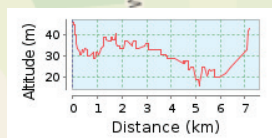

7.21 km (rond trip)  
Totale stijging: 60 m, Totale daling: 61 m  
Hoogteverschil 30 m (Hoogte van: 16 m tot 46 m)