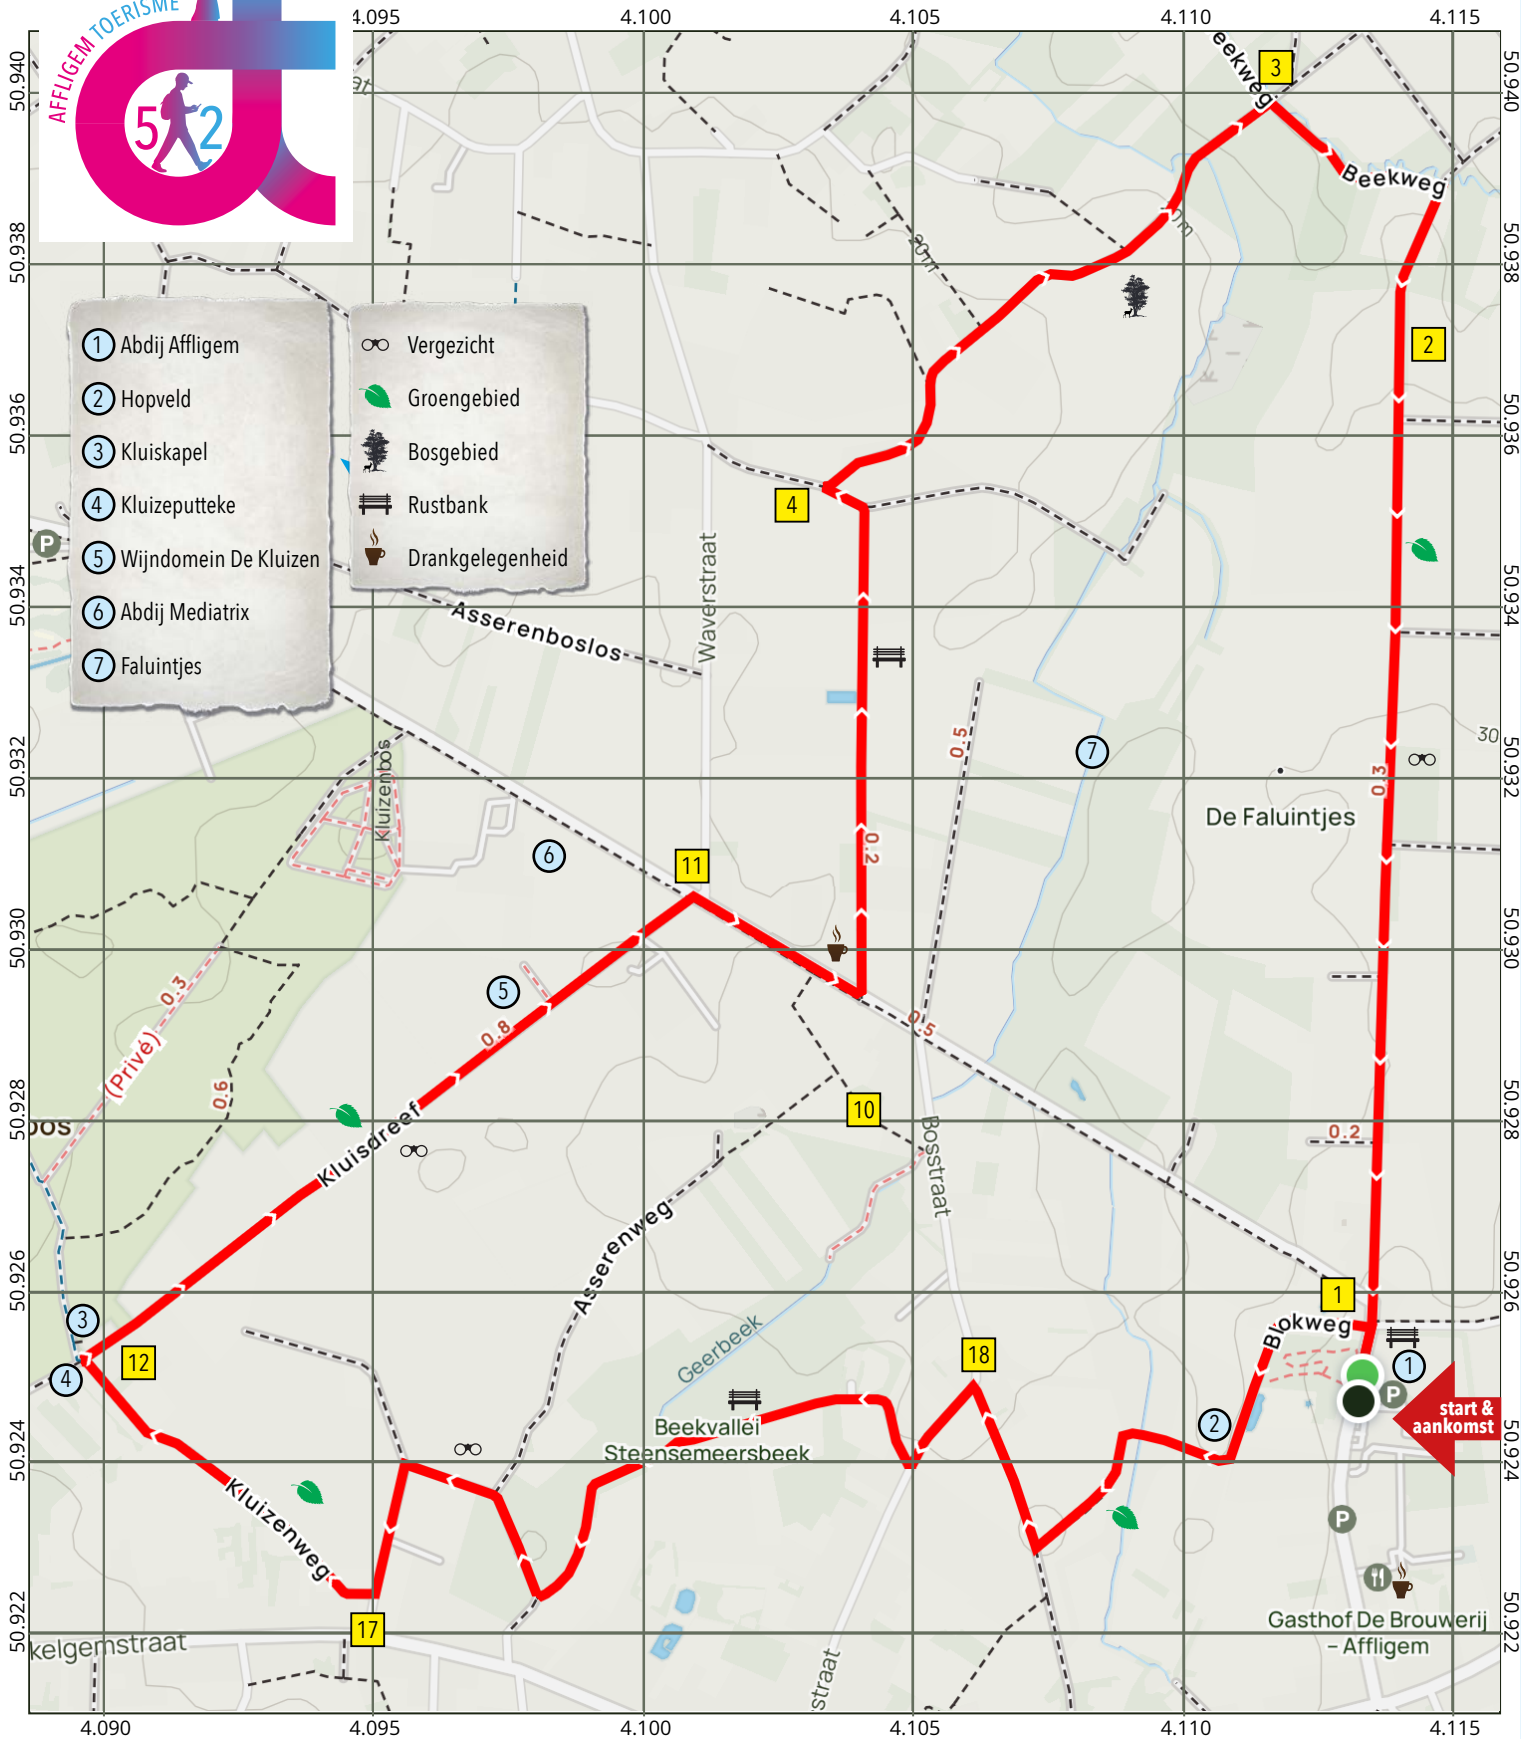

KLUIS- & FALUINTJESWANDELING

- ① Abdij Affligem
 - ② Hopveld
 - ③ Kluiskapel
 - ④ Kluizeputteke
 - ⑤ Wijndomein De Kluisen
 - ⑥ Abdij Mediatrix
 - ⑦ Faluintjes
- ∞ Vergezicht
 - 🌿 Groengebied
 - 🌲 Bosgebied
 - 🪑 Rustbank
 - ☕ Drankgelegenheid

↑ 1.7°E
27-11-2024

0.1 0 0 0 0 0.1 0.2 MI 0.3

100 0 0 100 200 300 400 M 500

Schaal 1: 9817 Datum WGS84

Vershil: 97 m Daling: 85 m

0 km 3,7 km 7,3 km