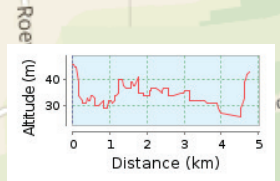

4.77 km (rond trip)

Totale stijging 45 m, Totale daling: 46 m  
Hoogteverschil 20 m (Hoogte van: 26 m tot 46 m)