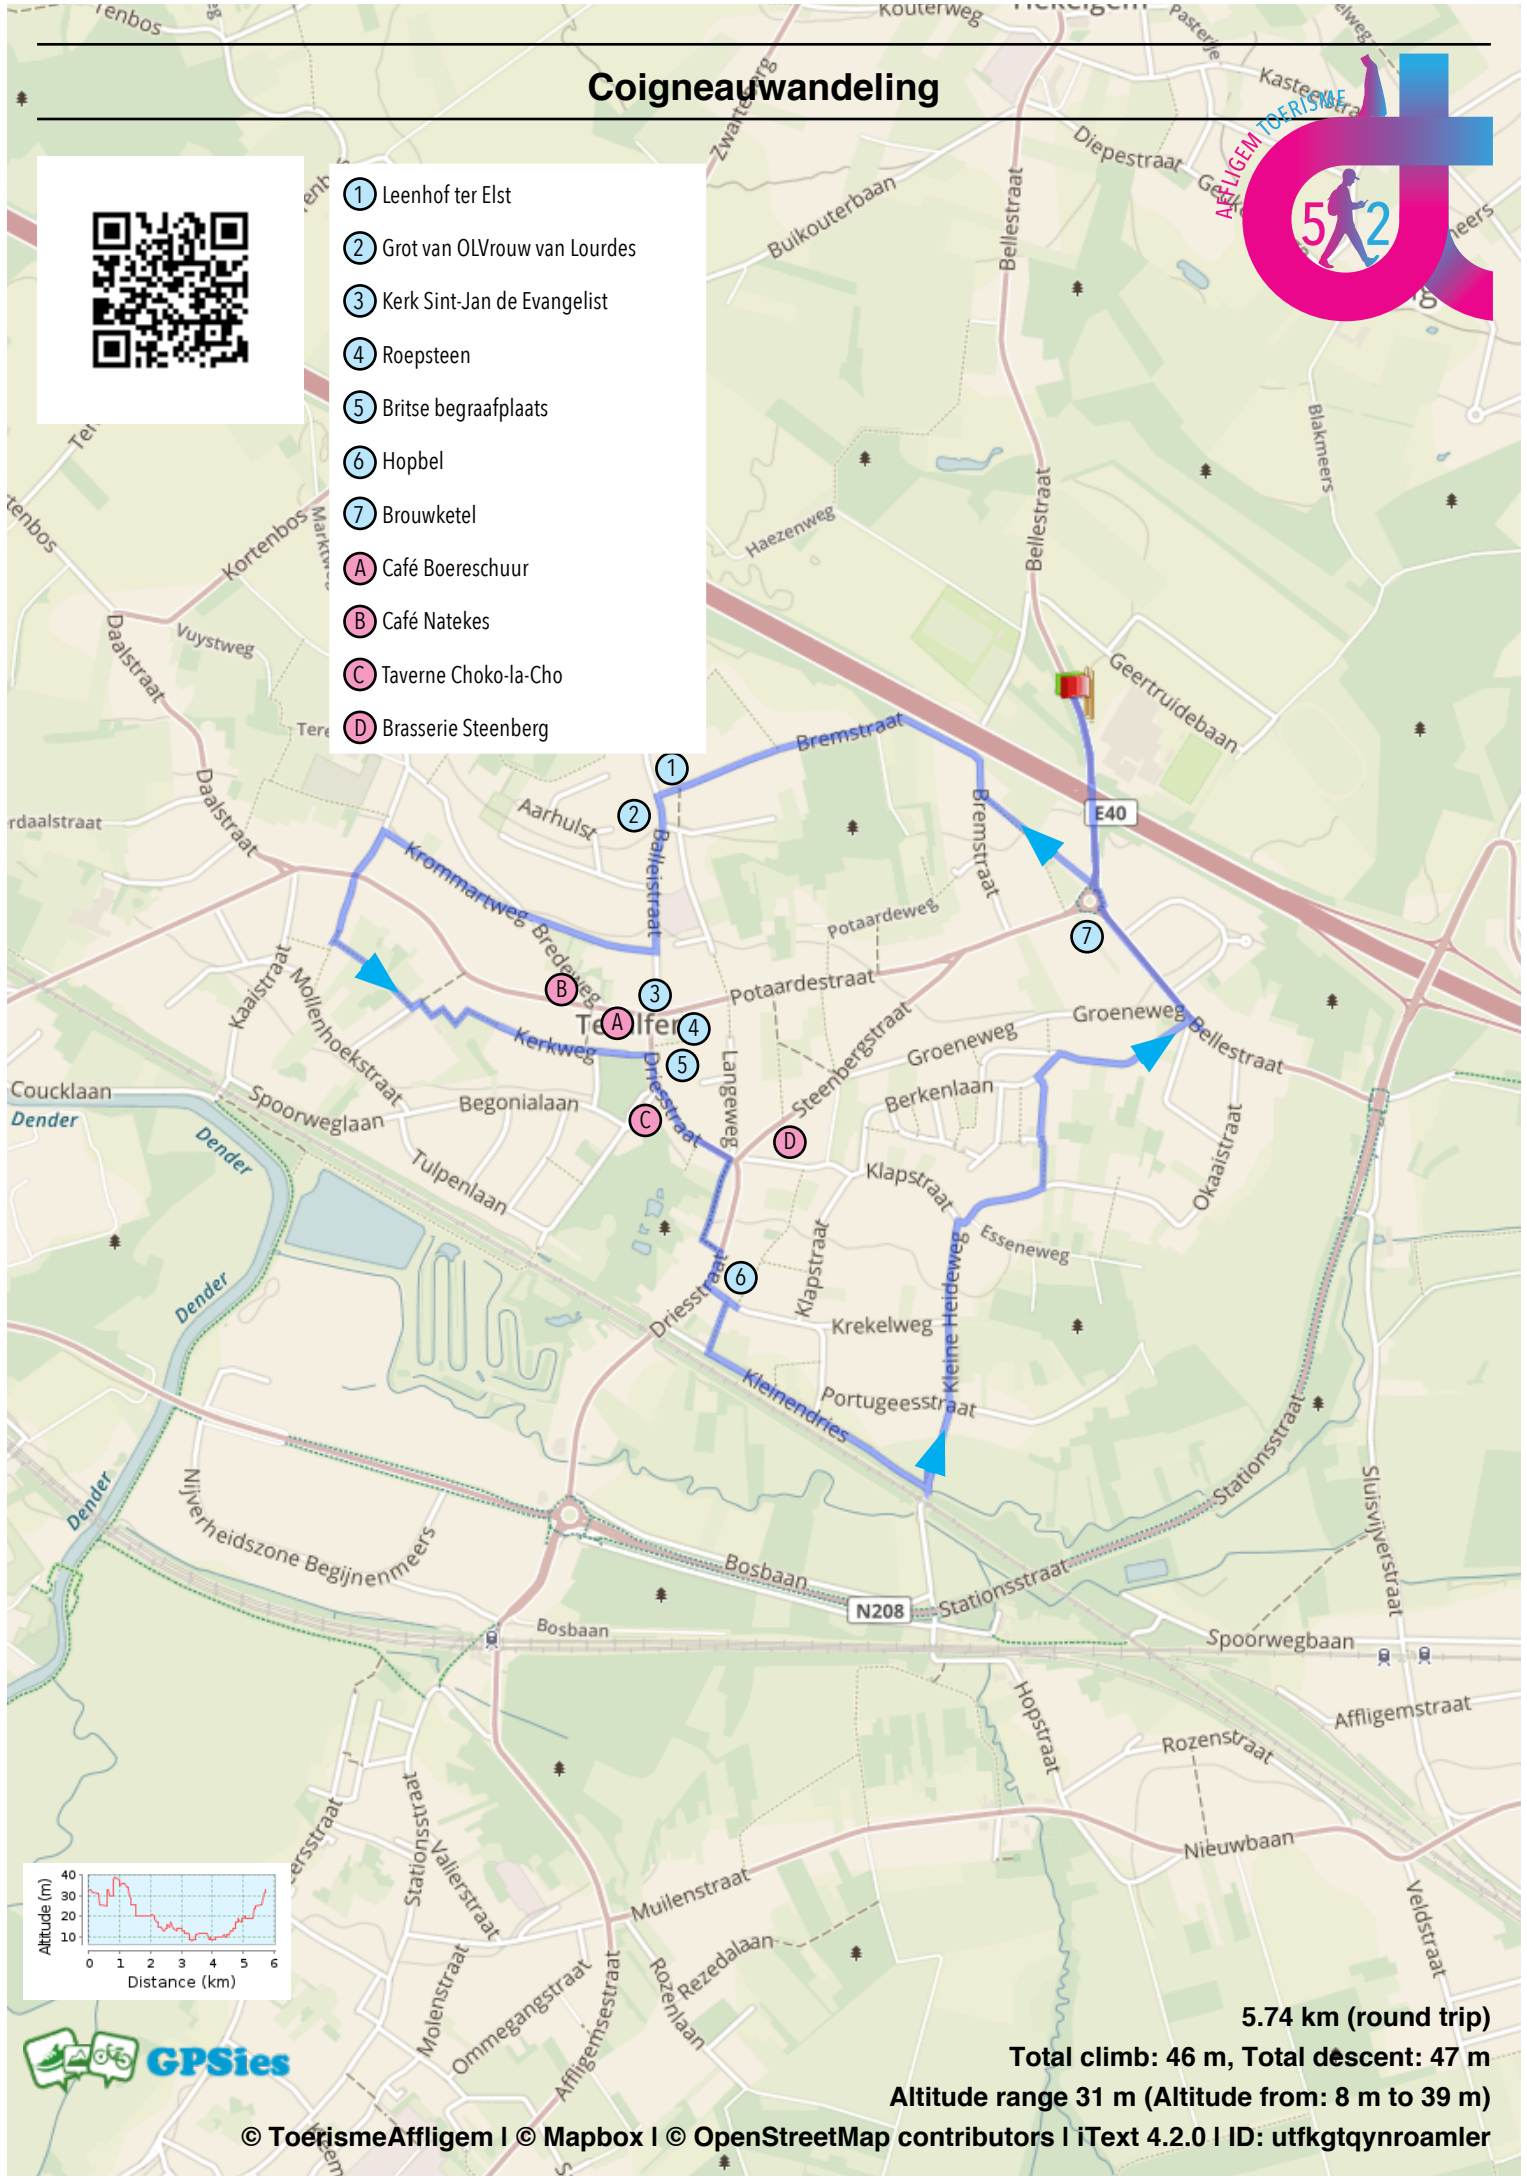

Coigneauwandeling

- ① Leenhof ter Elst
- ② Grot van OLVrouw van Lourdes
- ③ Kerk Sint-Jan de Evangelist
- ④ Roepsteen
- ⑤ Britse begraafplaats
- ⑥ Hopbel
- ⑦ Brouwketel
- A Café Boereschuur
- B Café Natekes
- C Taverne Choko-la-Cho
- D Brasserie Steenberg

5.74 km (round trip)

Total climb: 46 m, Total descent: 47 m

Altitude range 31 m (Altitude from: 8 m to 39 m)