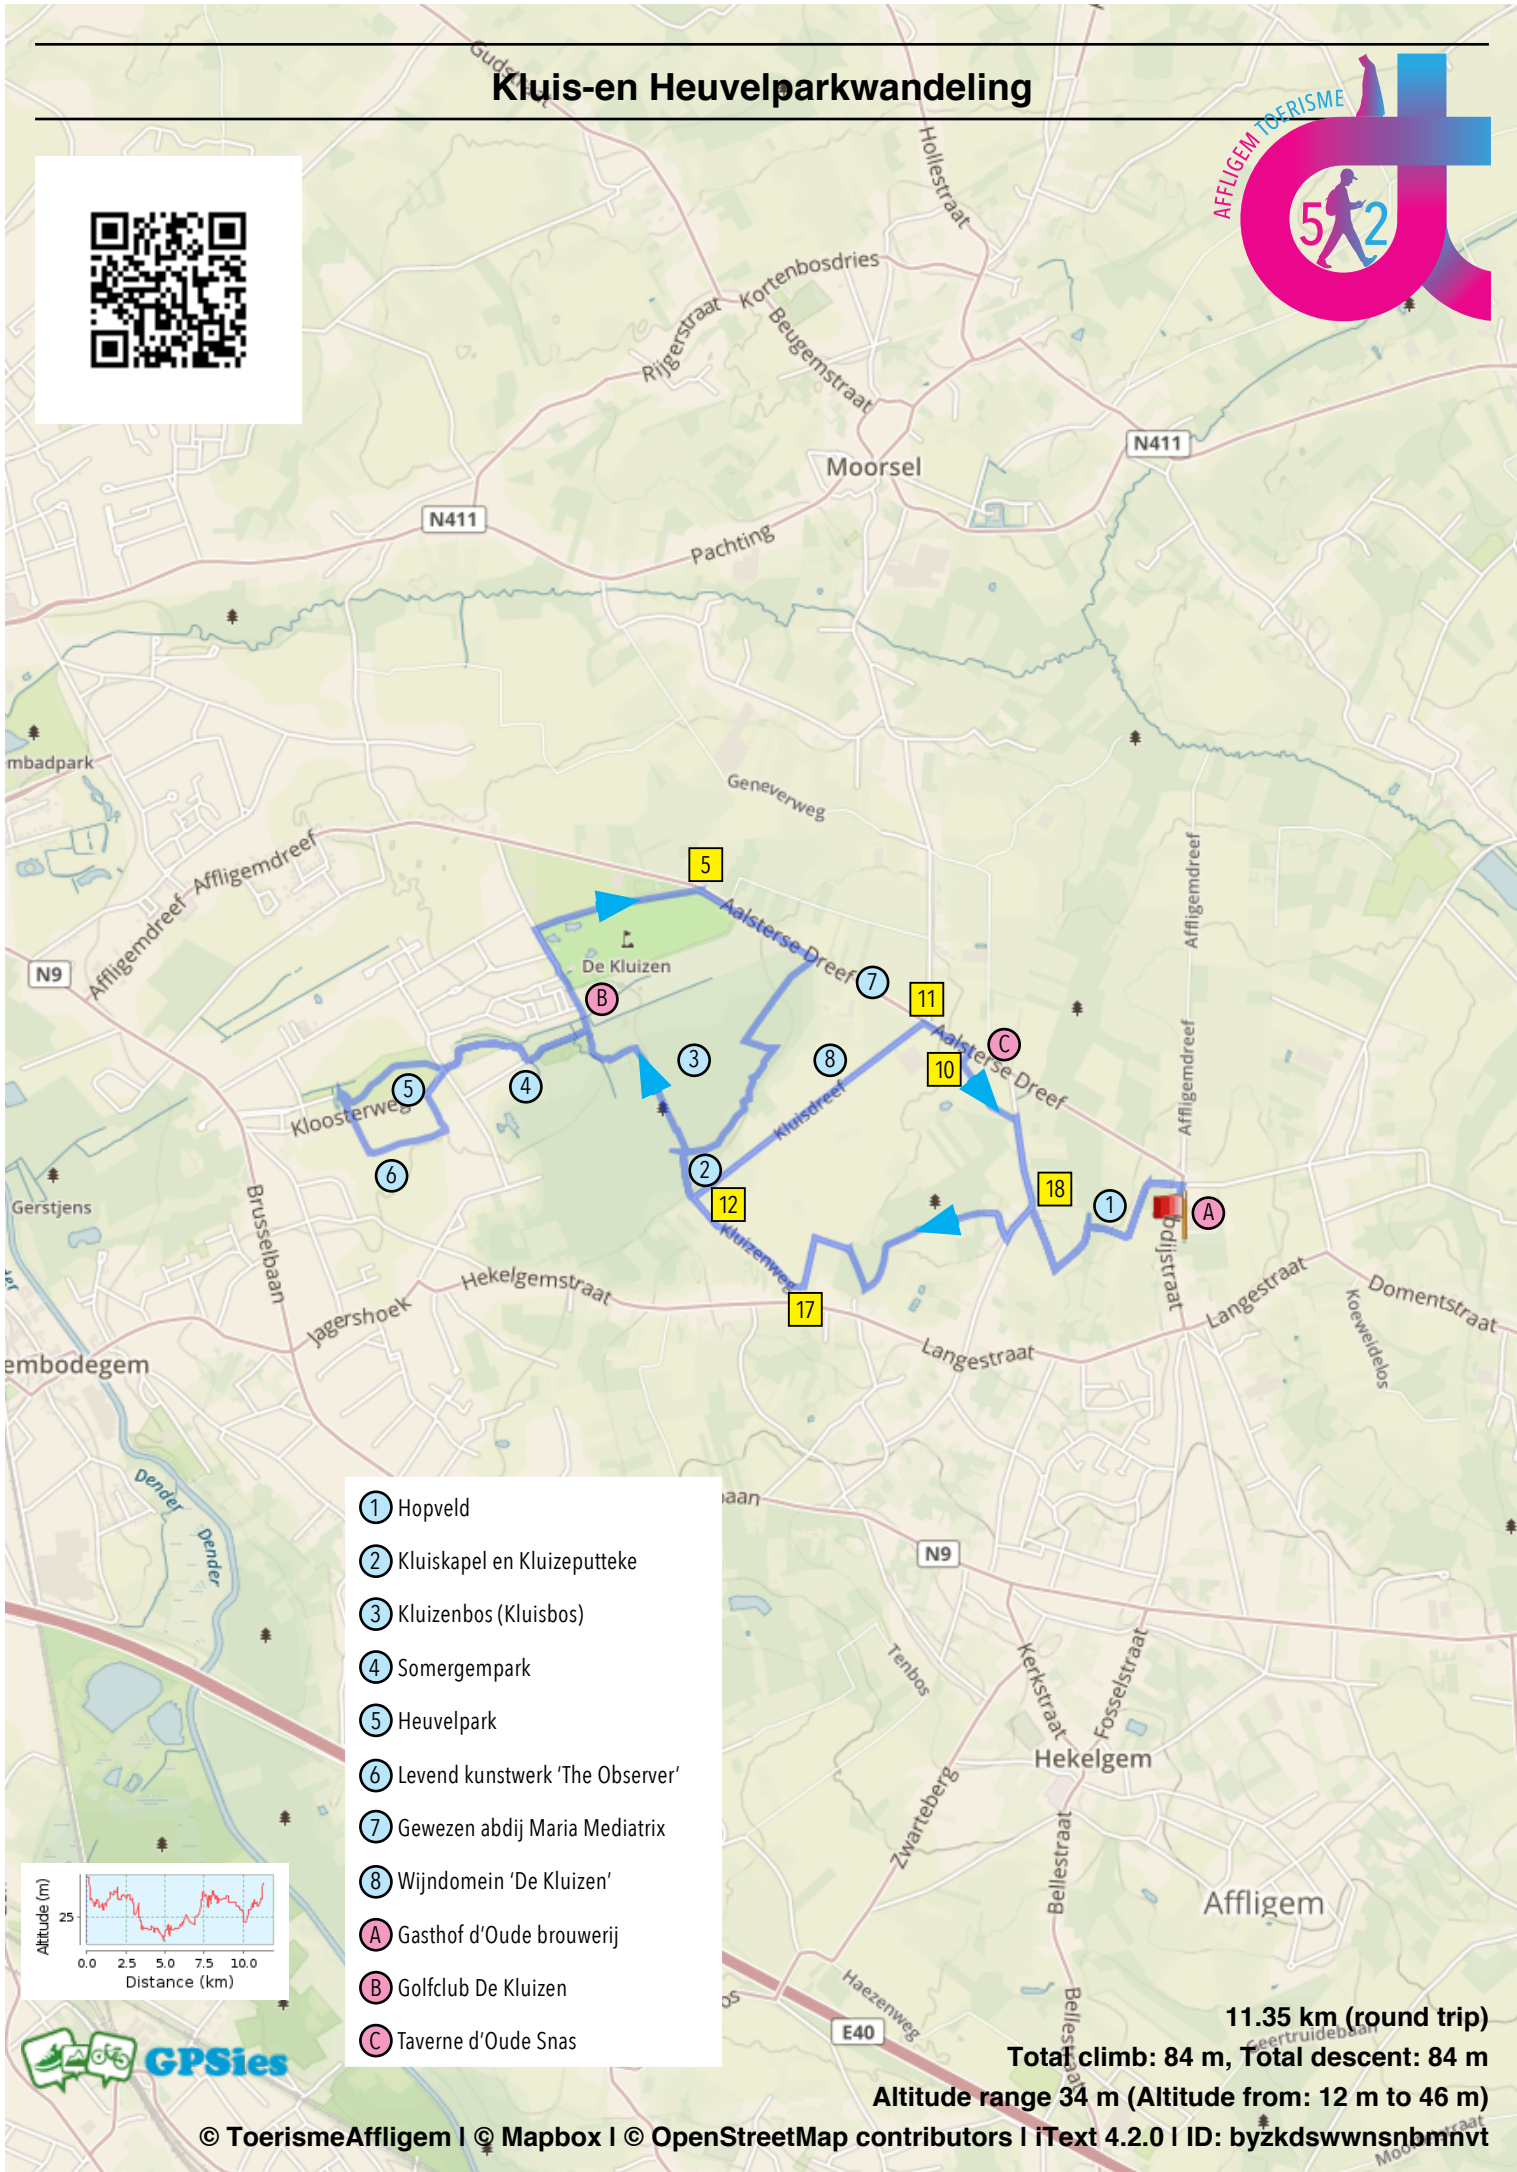

Kluis-en Heuvelparkwandeling

- ① Hopveld
- ② Kluiskapel en Kluizeputteke
- ③ Kluisbos (Kluisbos)
- ④ Somergempark
- ⑤ Heuvelpark
- ⑥ Levend kunstwerk 'The Observer'
- ⑦ Gewezen abdij Maria Mediatrix
- ⑧ Wijndomein 'De Kluisen'
- Ⓐ Gasthof d'Oude brouwerij
- Ⓑ Golfclub De Kluisen
- Ⓒ Taverne d'Oude Snas

11.35 km (round trip)
Total climb: 84 m, Total descent: 84 m
Altitude range 34 m (Altitude from: 12 m to 46 m)