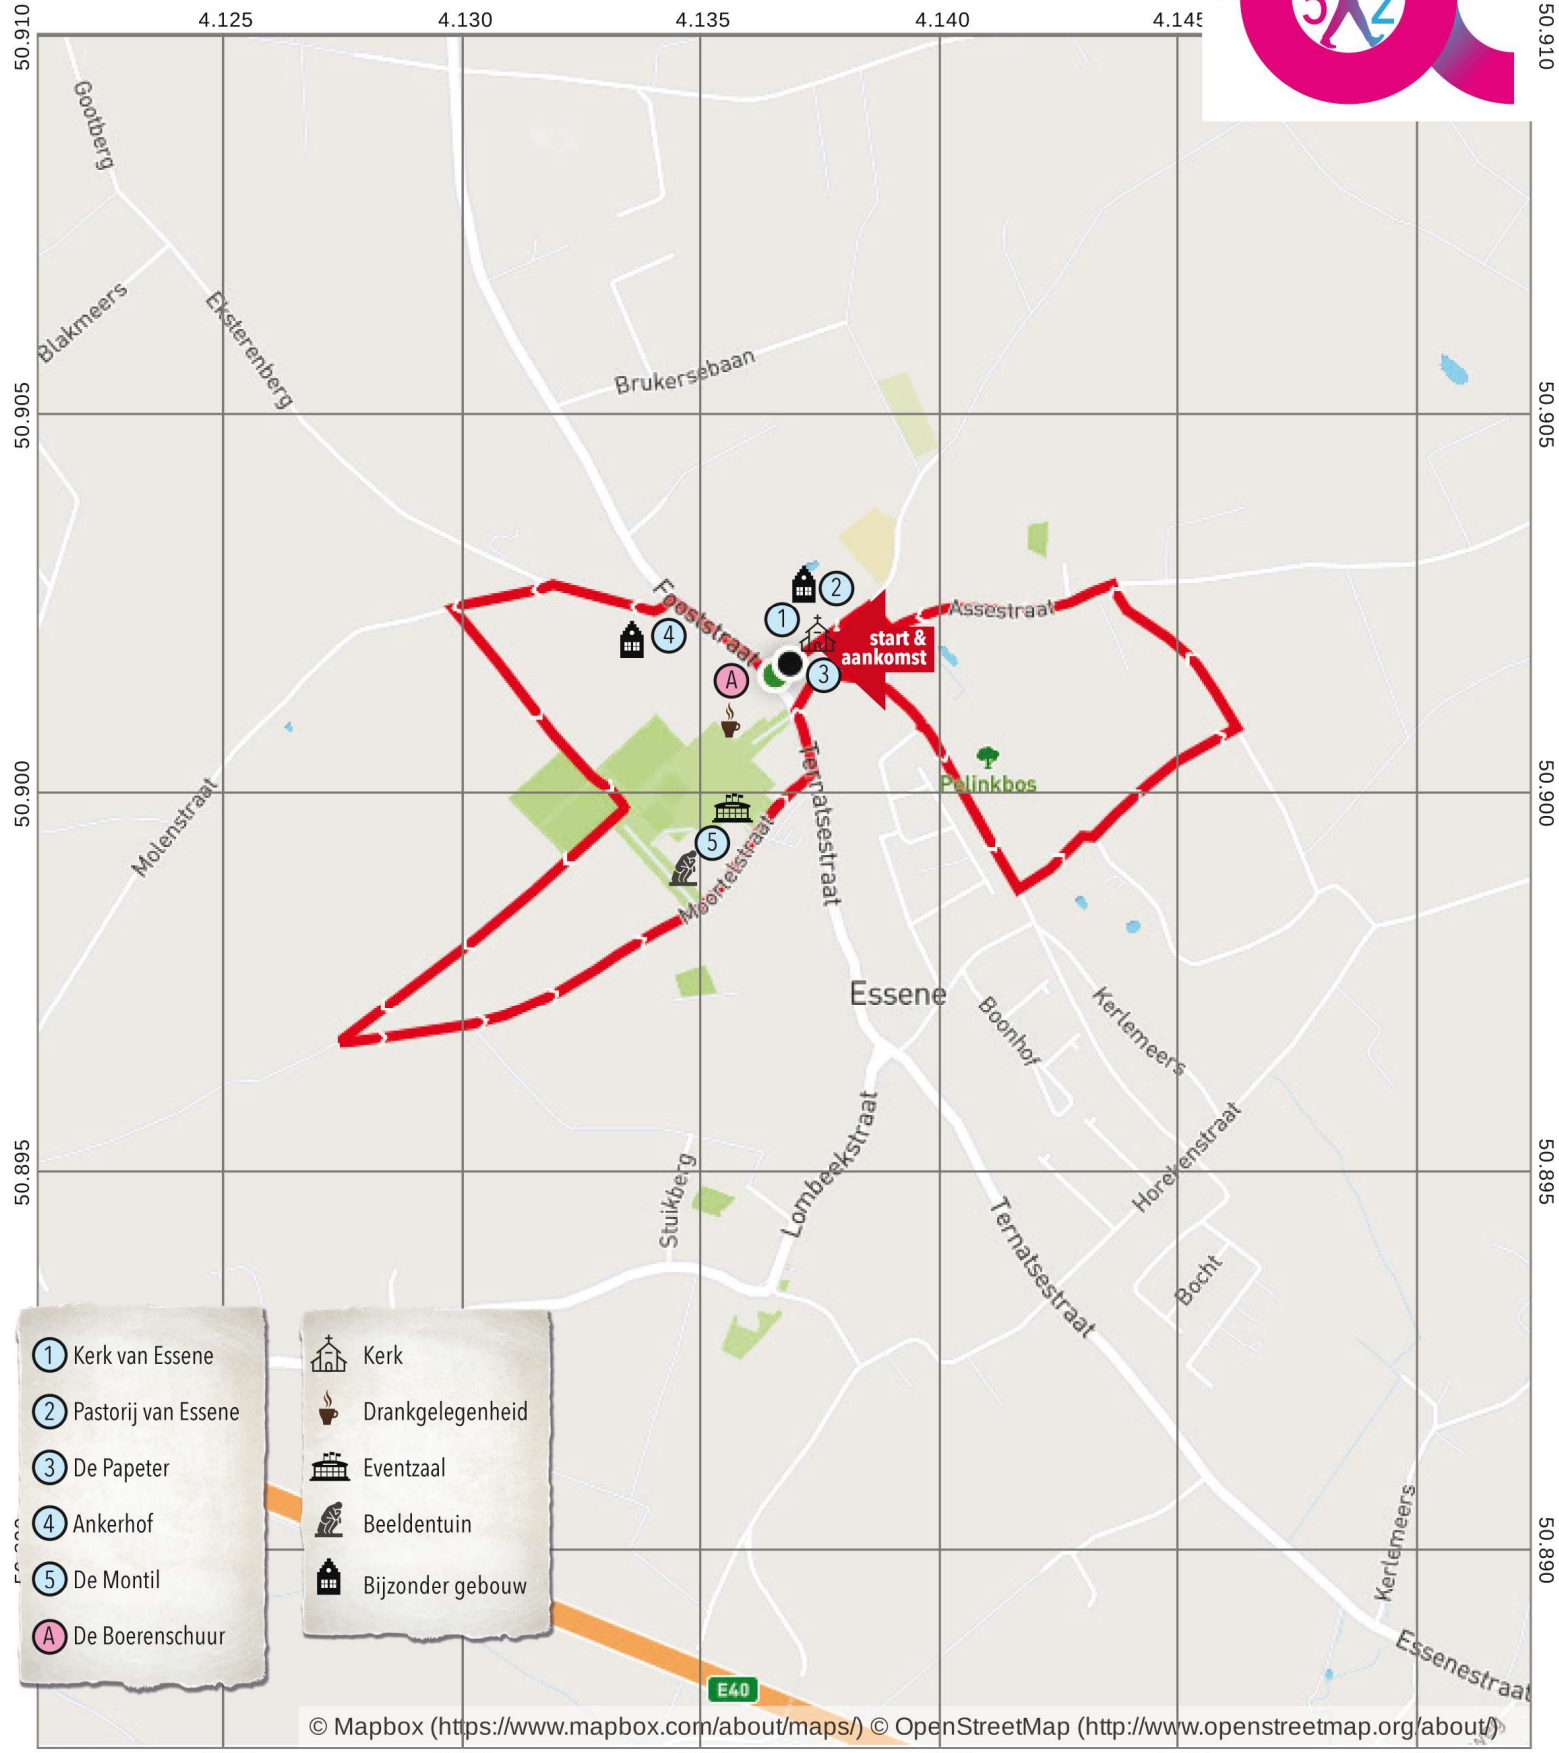

# HOPBELLEWANDELING

- |                       |                  |
|-----------------------|------------------|
| ① Kerk van Essene     | Kerk             |
| ② Pastorij van Essene | Drankgelegenheid |
| ③ De Papeter          | Eventzaal        |
| ④ Ankerhof            | Beeldentuin      |
| ⑤ De Montil           | Bijzonder gebouw |
| A De Boerenschuur     |                  |

© Mapbox (<https://www.mapbox.com/about/maps/>) © OpenStreetMap (<http://www.openstreetmap.org/about/>)

★  
1.3°E  
1/26/21