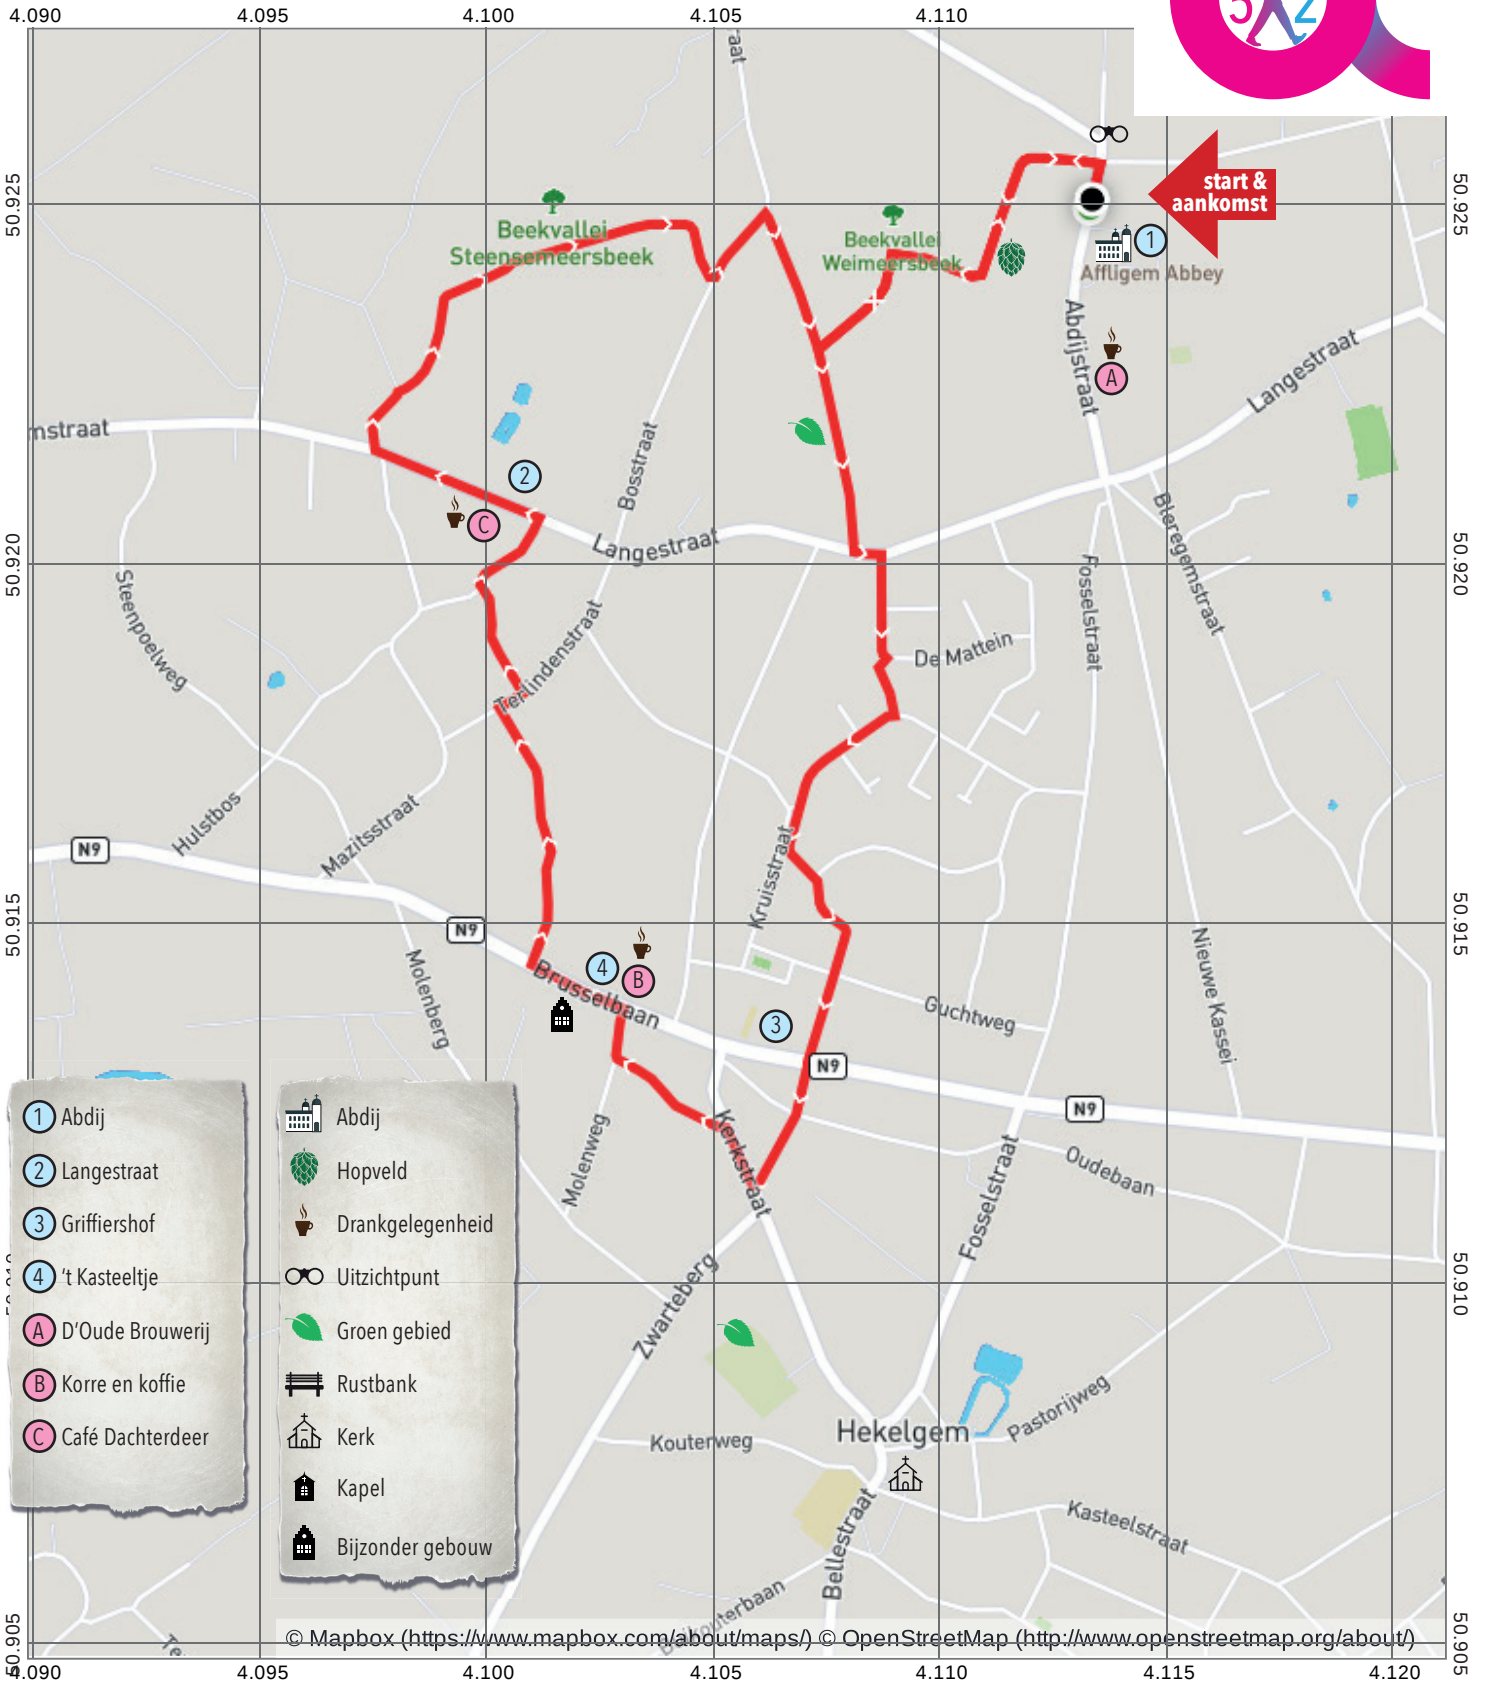

# DOM BEDA REGAUS WANDELING

- |                    |                  |
|--------------------|------------------|
| ① Abdij            | Abdij            |
| ② Langestraat      | Hopveld          |
| ③ Griffiershof     | Drankgelegenheid |
| ④ 't Kasteeltje    | Uitzichtpunt     |
| A D'Oude Brouwerij | Groen gebied     |
| B Korre en koffie  | Rustbank         |
| C Café Dachterdeer | Kerk             |
|                    | Kapel            |
|                    | Bijzonder gebouw |

© Mapbox (<https://www.mapbox.com/about/maps/>) © OpenStreetMap (<http://www.openstreetmap.org/about/>)

★  
1.2°E  
1/26/21

Scale 1:11384 Datum WGS84