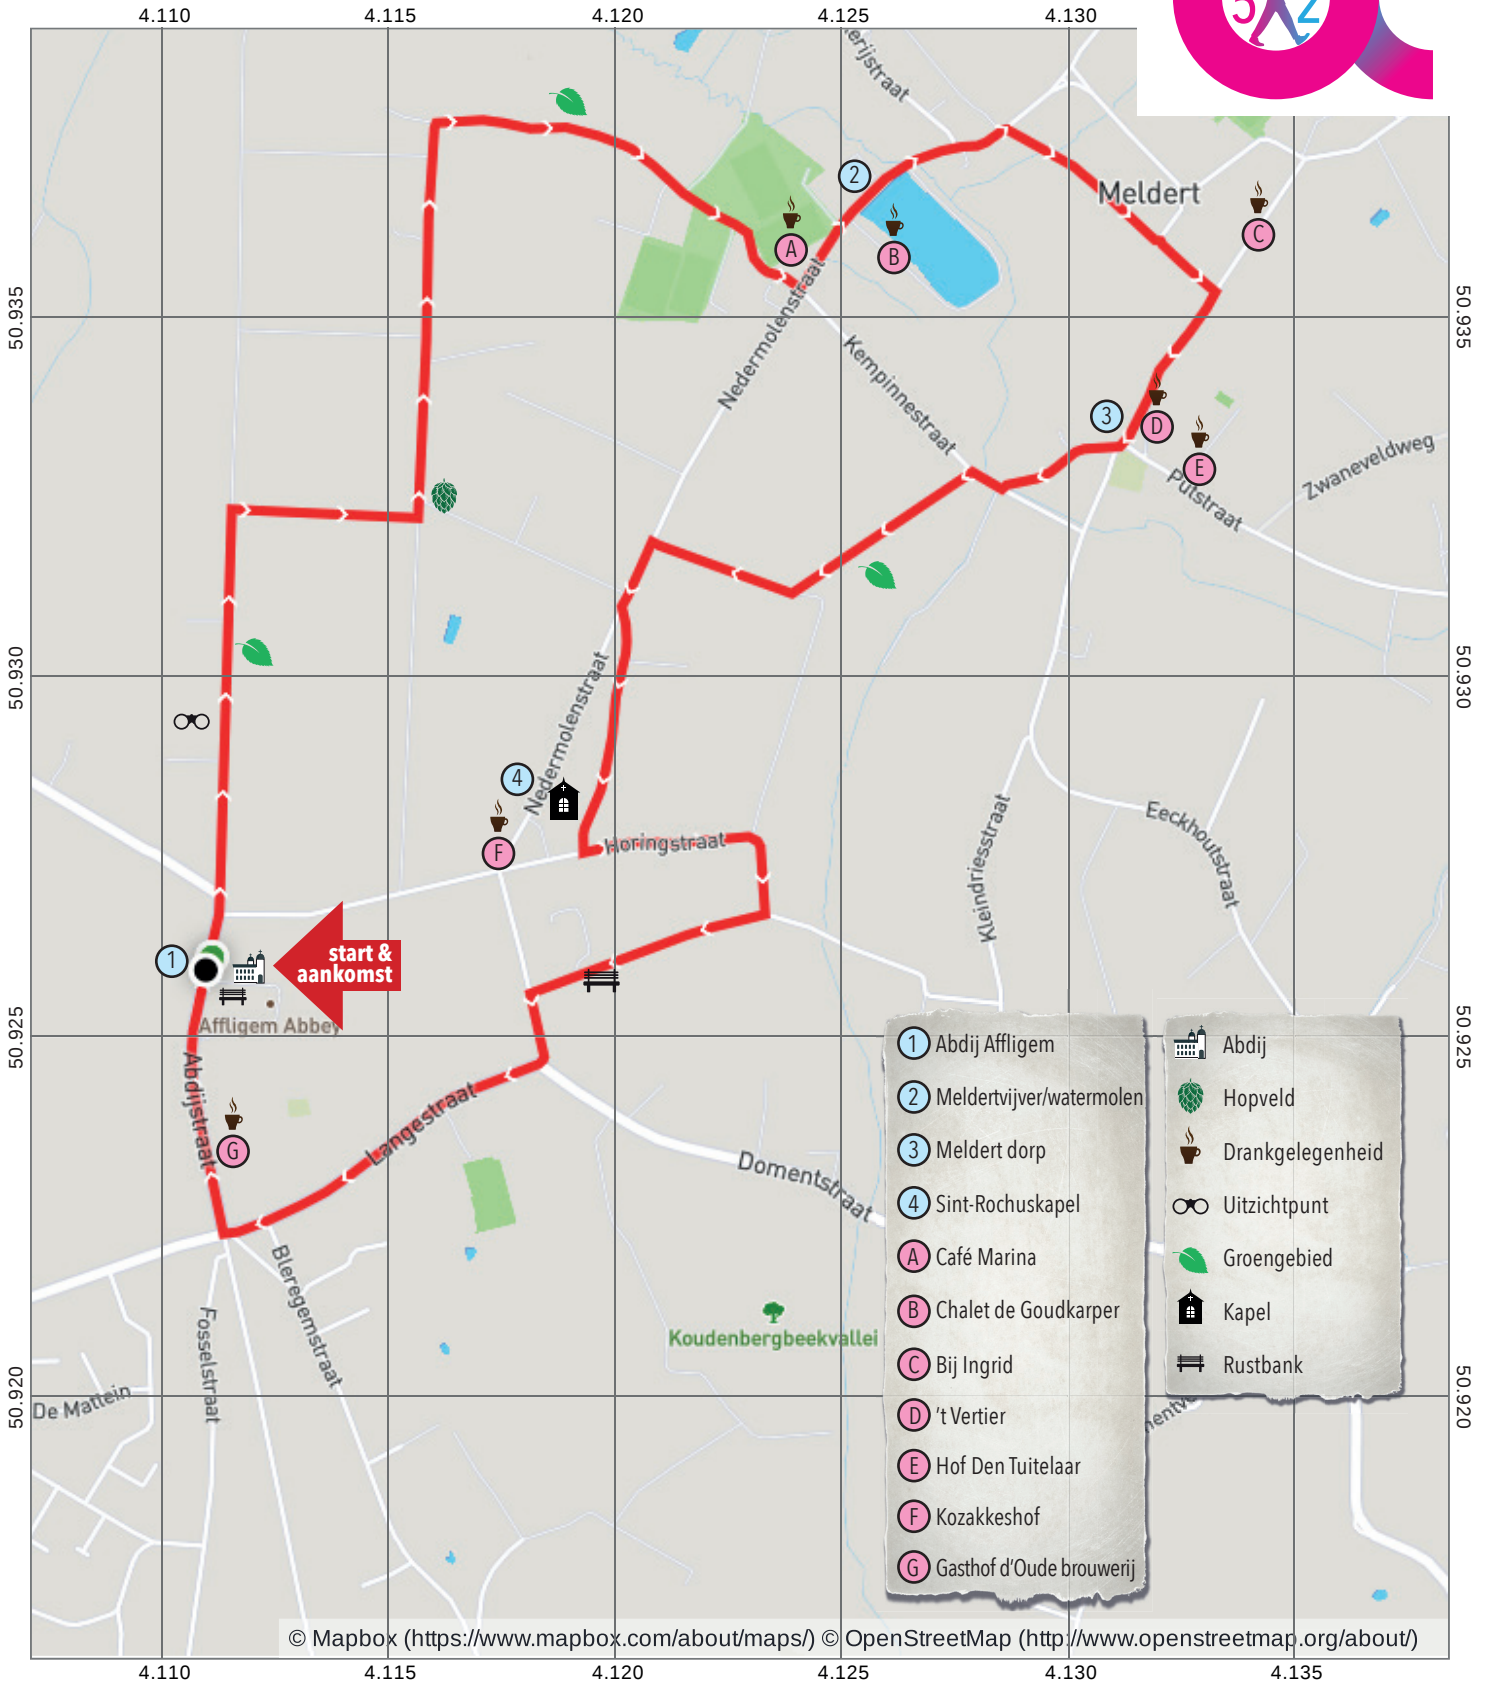

HOPCULTUURTRIP

★
1.3°E
2/10/21