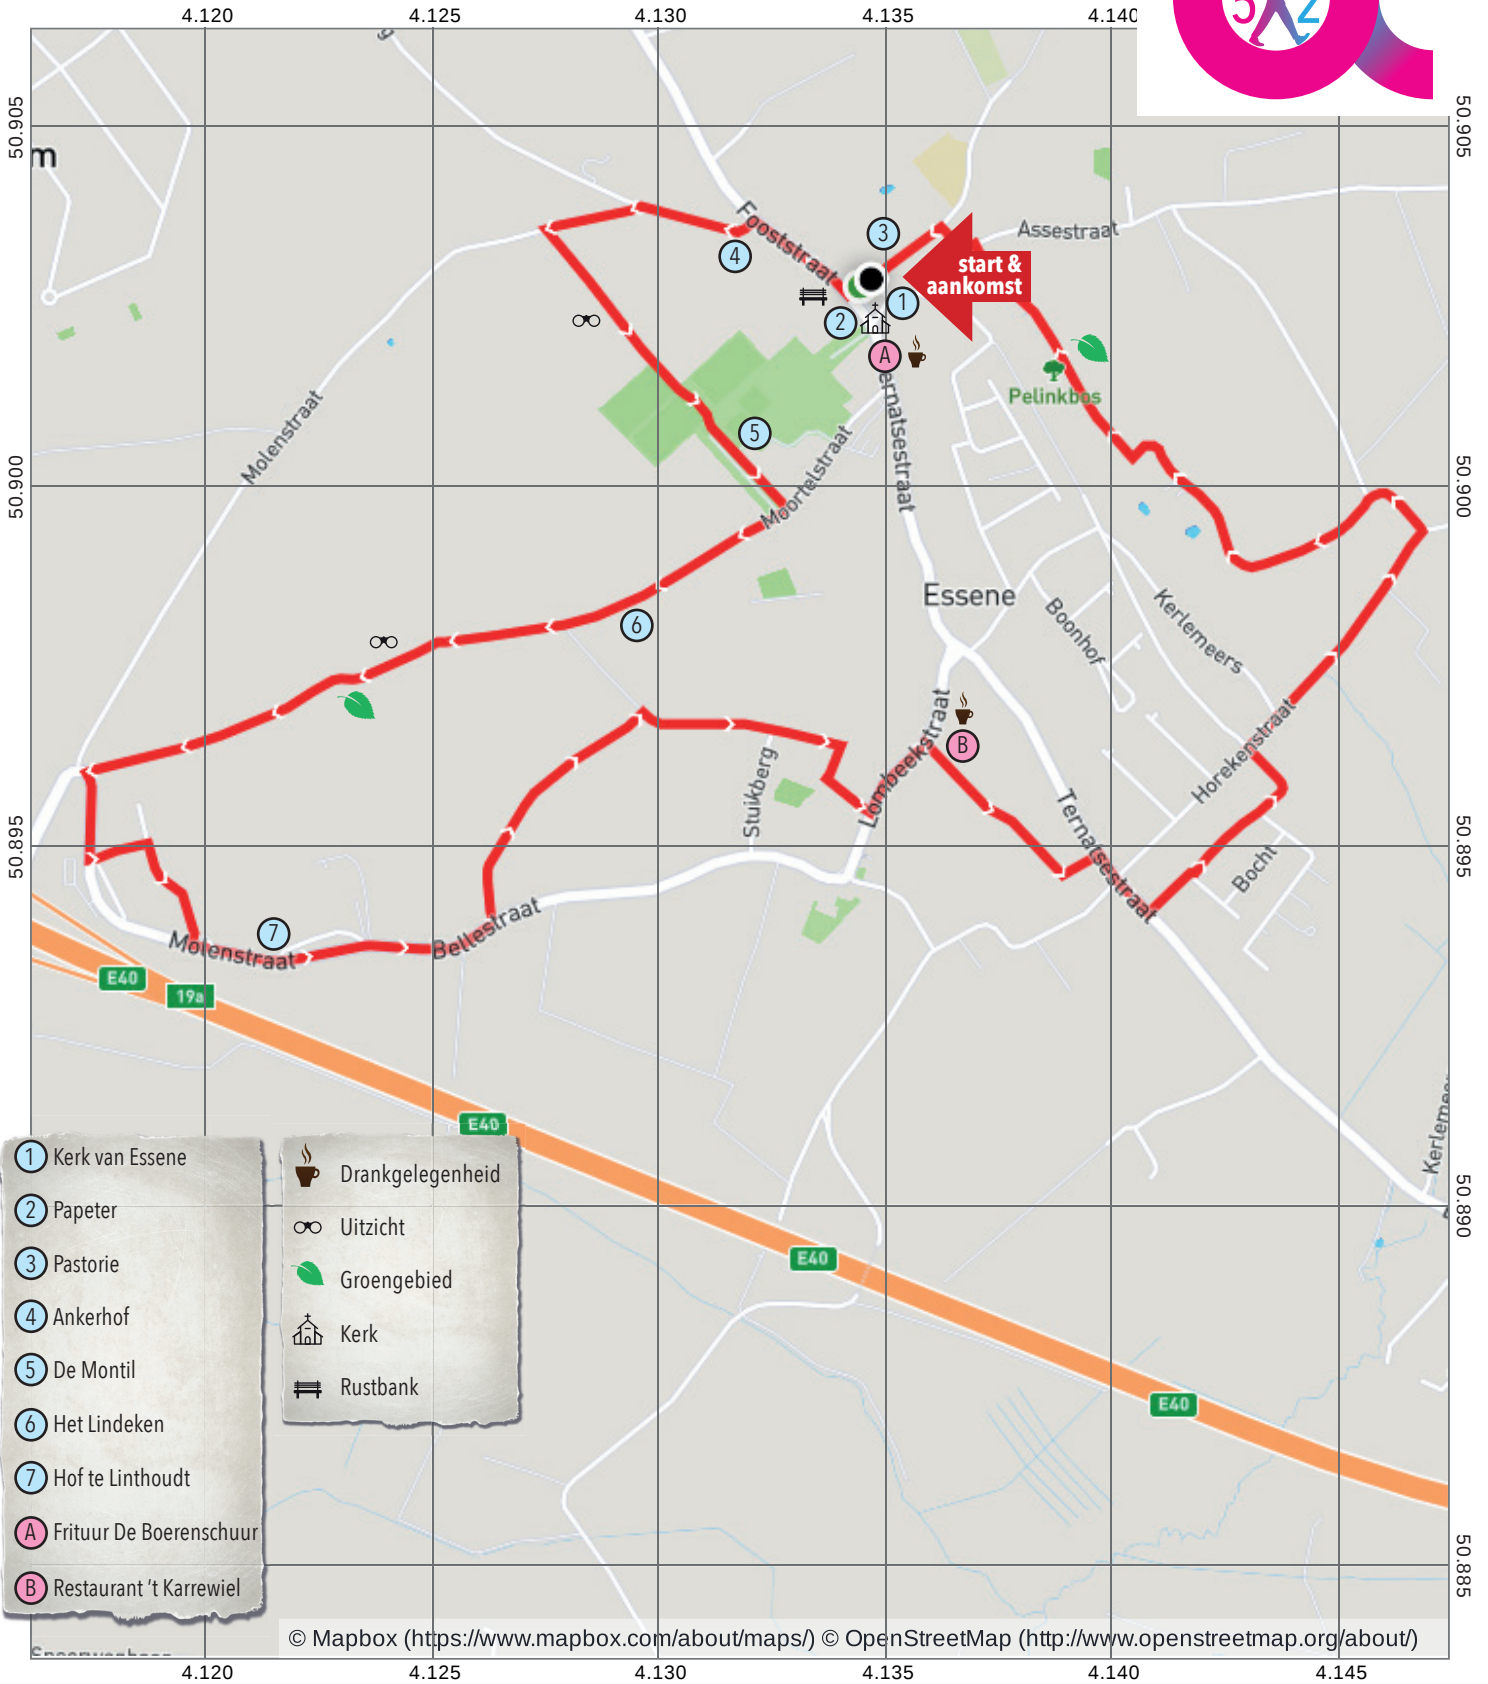

# PAPETERSWANDELING

1.3°E  
2/4/21

Scale 1:11389 Datum NAD27