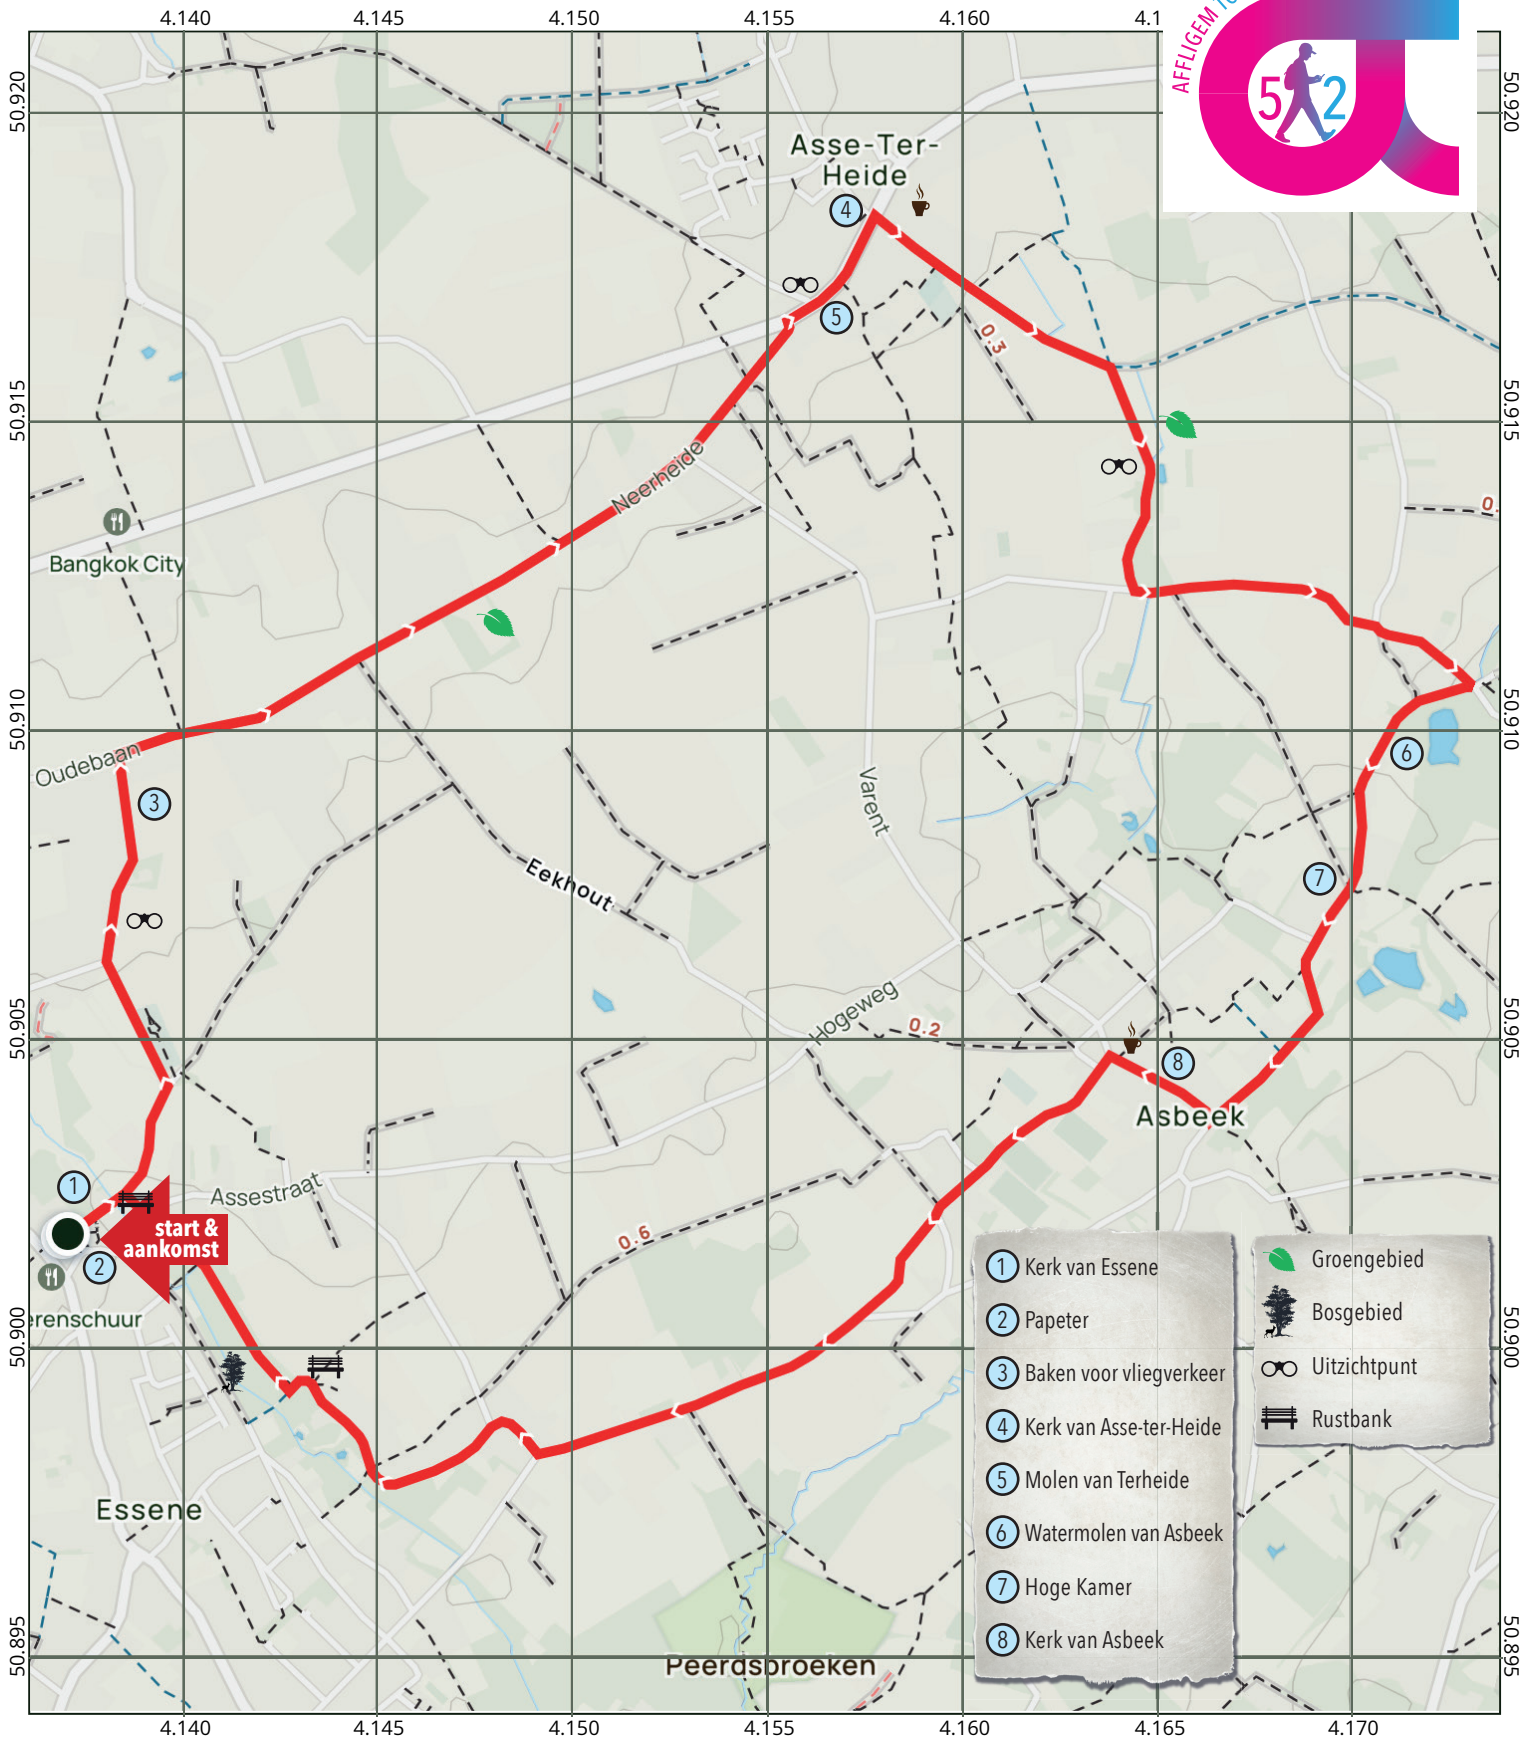

NERVIËRSWANDELING

1.8°E
3-12-2024

0.10 0.00 0.1 0.2 0.3 MI 0.4

200 0 0 200 400 M 600

Schaal 1: 13595 Datum WGS84

Vershil: 117 m Daling: 129 m