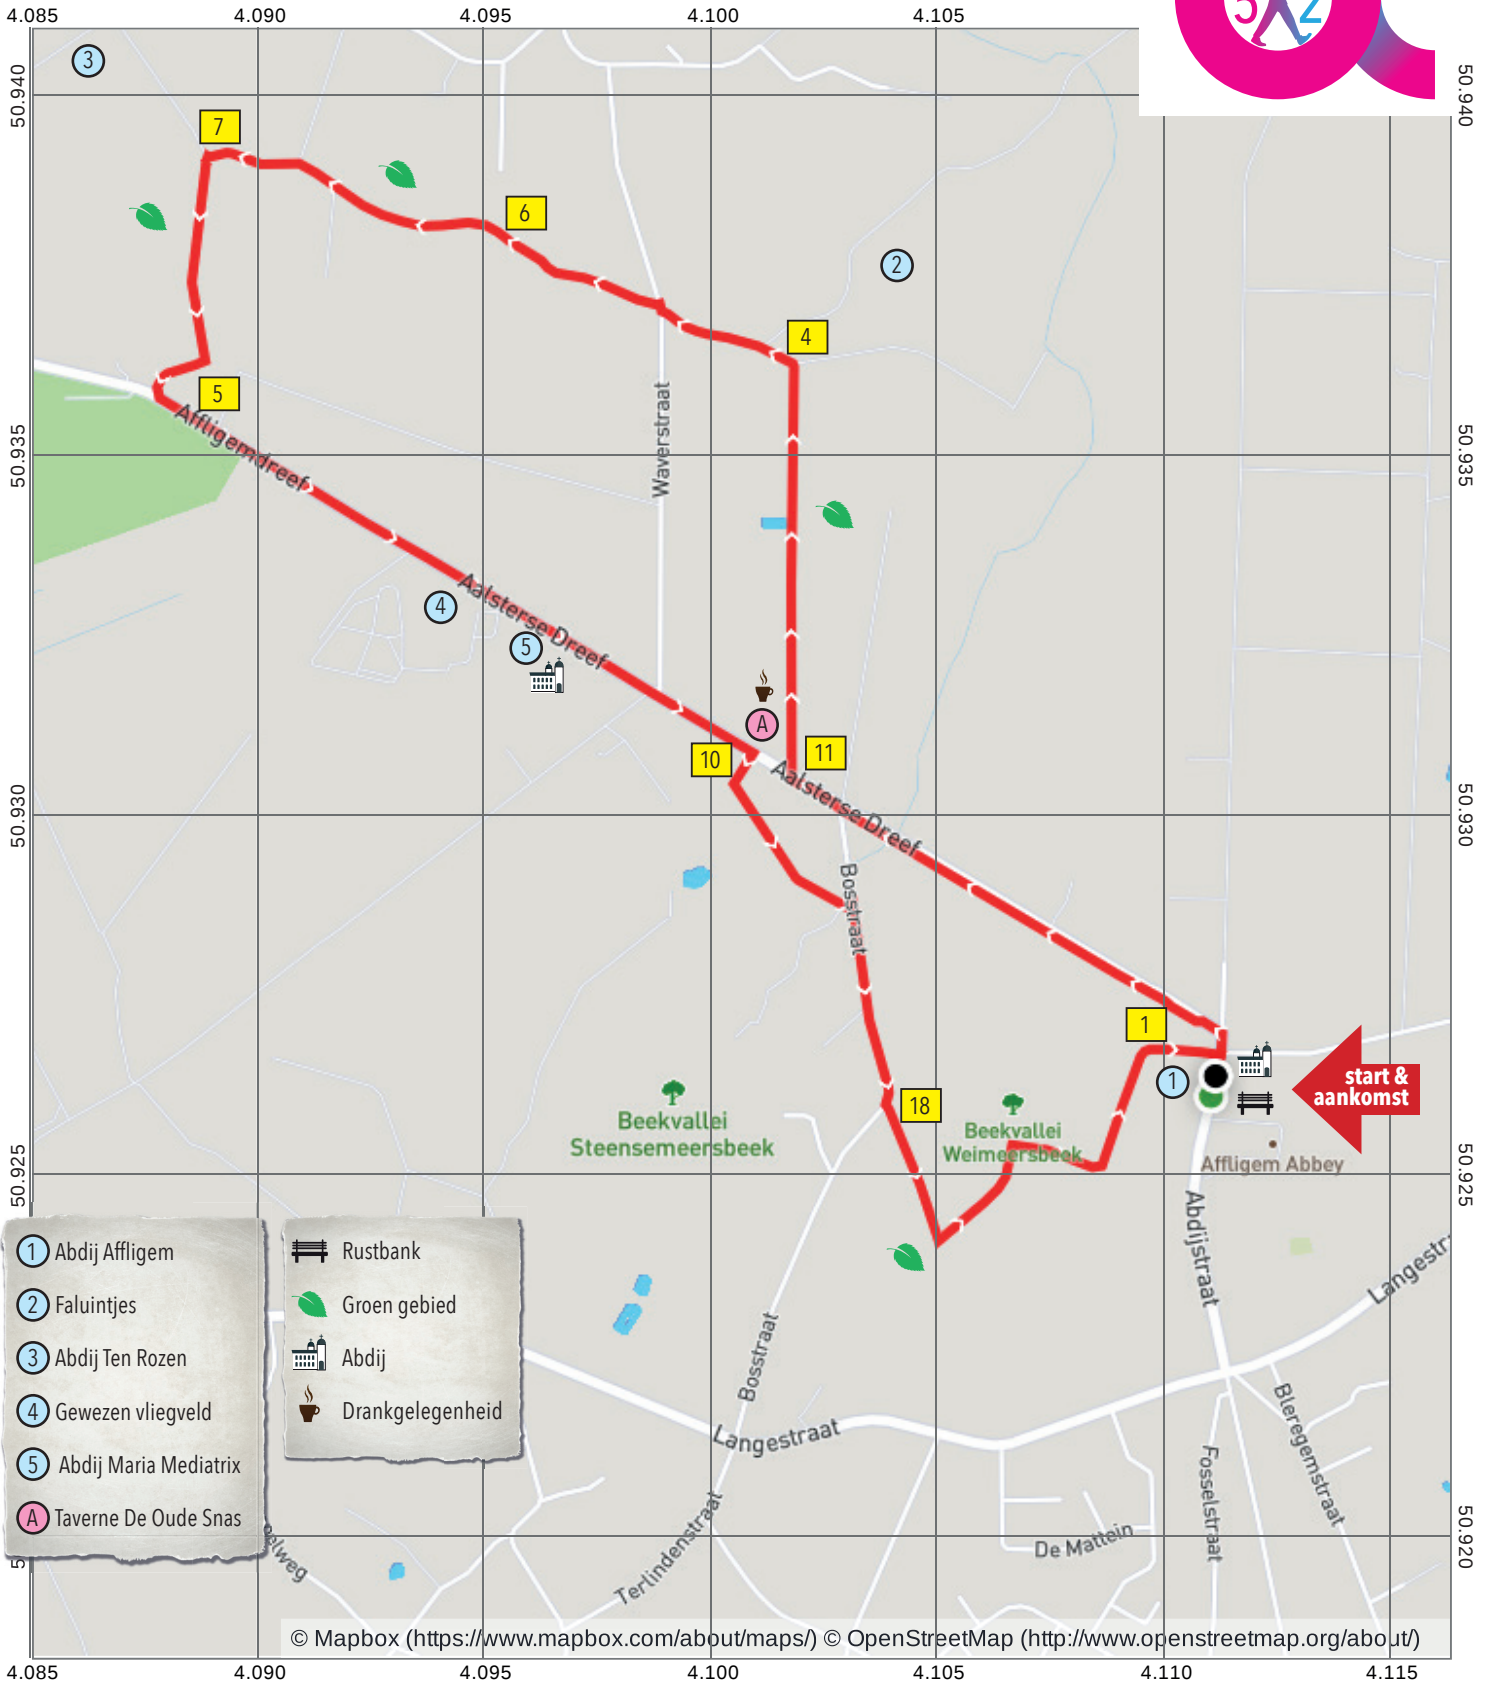

TEN ROZENWANDELING

① Abdij Affligem	Rustbank
② Faluintjes	Groen gebied
③ Abdij Ten Rozen	Abdij
④ Gewezen vliegveld	Drankgelegenheid
⑤ Abdij Maria Mediatrix	
Ⓐ Taverne De Oude Snas	

© Mapbox (<https://www.mapbox.com/about/maps/>) © OpenStreetMap (<http://www.openstreetmap.org/about/>)

★
1.2°E
2/3/21

Scale 1:11380 Datum NAD27