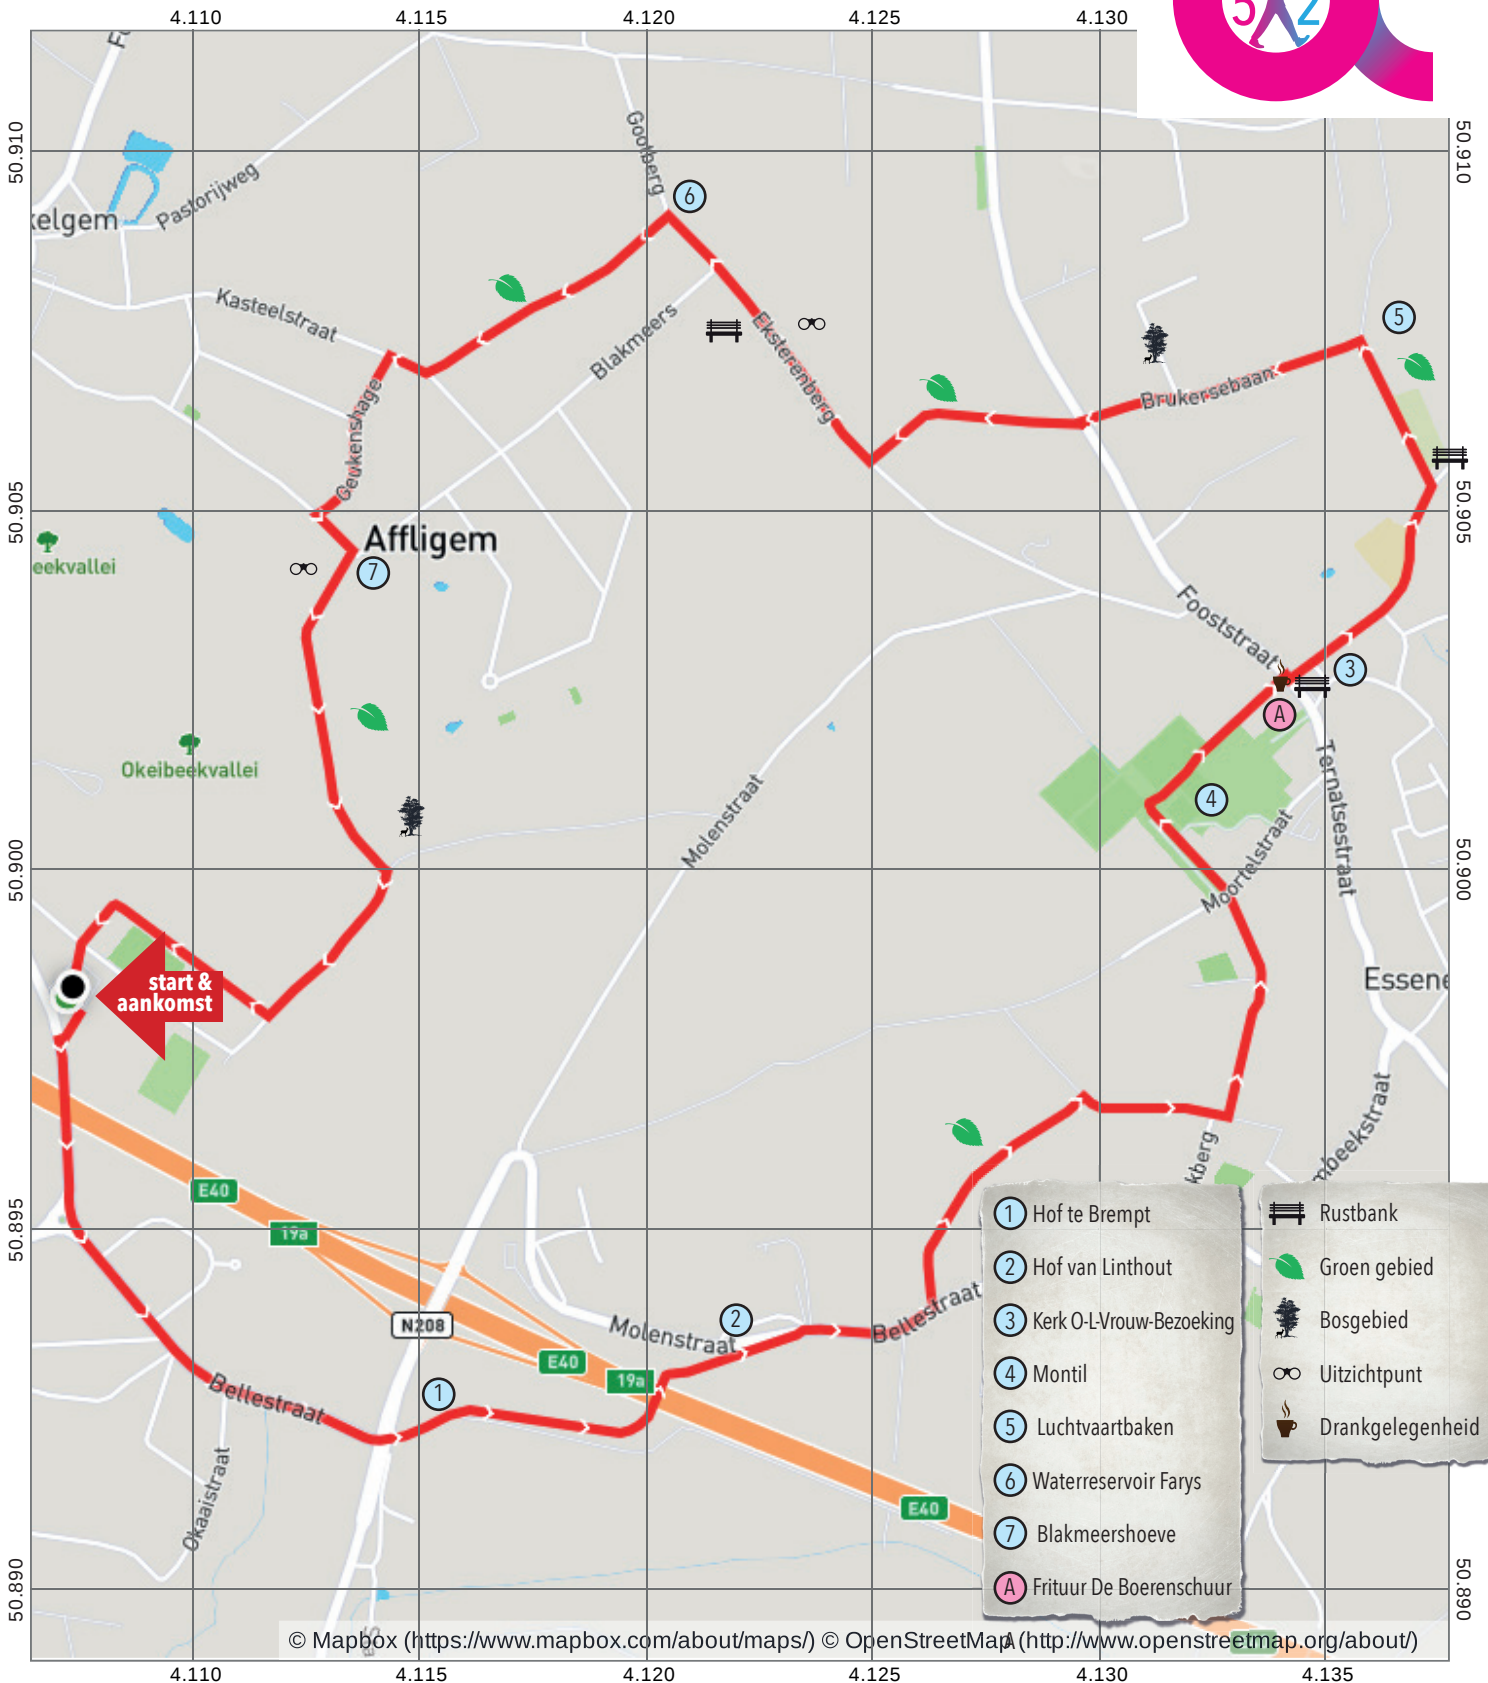

ZEVEN HOLLEN WANDELING

★
1.3°E
3/21/21

Scale 1:11387 Datum NAD27